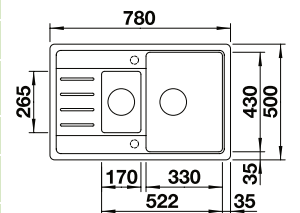

CZARNY	525 883
ANTRACYT	524 844
SZAROŚĆ SKAŁY	524 845
BIAŁY	524 848
TARTUFO	524 851
KAWOWY	524 853
WULKANICZNY SZARY	527 252
DELIKATNY BIAŁY	527 069

LEGRA 6 S COMPACT

1454.00

CZARNY	526 085
ANTRACYT	521 302
BIAŁY	521 304
KAWOWY	521 307
WULKANICZNY SZARY	527 270
DELIKATNY BIAŁY	527 087