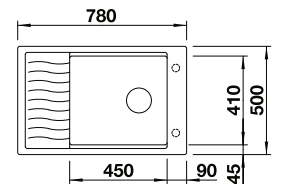

ELON XL 6 S

KRATKA OCIEKOWA

1785.00

InFino

CZARNY	525 883
ANTRACYT	524 844
SZAROŚĆ SKAŁY	524 845
BIAŁY	524 848
TARTUFO	524 851
KAWOWY	524 853
WULKANICZNY SZARY	527 252
DELIKATNY BIAŁY	527 069