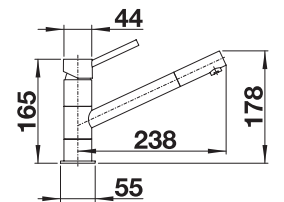

KANO-S

WYCIĄGANA WYLEWKA

867.00
CHROM

1099.00
SILGRANIT

1250.00
CZARNY MAT

KANO CHROM	521 502	KANO-S CHROM	521 503
CZARNY	526 175	CZARNY	526 174
CZARNY MAT	526 667	CZARNY MAT	526 668
ANTRACYT	525 028	ANTRACYT	525 038
BIAŁY	525 030	BIAŁY	525 040
KAWOWY	525 033	KAWOWY	525 043
WULKANICZNY SZARY	526 950	WULKANICZNY SZARY	526 952
DELIKATNY BIAŁY	526 951	DELIKATNY BIAŁY	526 953