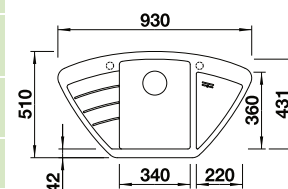

ZIA 9 E
1836.00

**SZAFKA
90x90/60**

CZARNY	526 031
ANTRACYT	514 764
BIAŁY	514 758
KAWOWY	515 074
WULKANICZNY SZARY	527 395
DELIKATNY BIAŁY	527 212