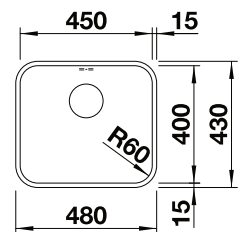

BOTTON PRO 45/2
627.00

BOTTON PRO 45/2

517 467

SZAFKA 50

SUPRA 450-U
944.00
BEZ KORKA

STAL SZLACHETNA
SZCZOTKOWANA
BEZ KORKA

518 203

ANDANO 450-U
1607.00