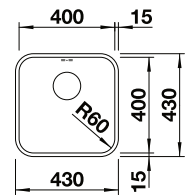

ZIA 40 S
1379.00

CZARNY	526 006
ANTRACYT	516 918
BIAŁY	516 922
KAWOWY	516 927
WULKANICZNY SZARY	527 378
DELIKATNY BIAŁY	527 195

SZAFKA 45

SUPRA 400-U
842.00
BEZ KORKA

STAL SZLACHETNA	518 201
SZCZOTKOWANA BEZ KORKA	