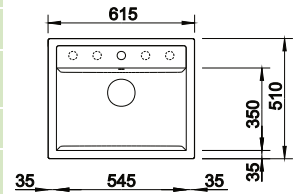

DALAGO 6

1505.00
Z KORKIEM

CZARNY	525 873
ANTRACYT	514 197
SZAROŚĆ SKAŁY	518 850
BIAŁY	514 199
TARTUFO	517 320
KAWOWY	515 066
WULKANICZNY SZARY	527 246
DELIKATNY BIAŁY	527 063