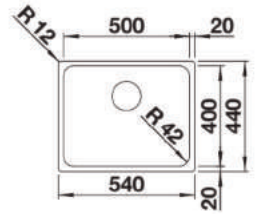

SOLIS 500-IF/R

2140.00

KOREK AUTOMATYCZNY
PUSH CONTROL

InFino

STAL SZLACHETNA

526 124

POLEROWANA