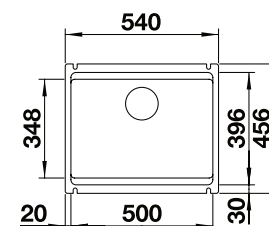

InFino

CZARNY	523 747
BAZALTOWY	523 746
BIAŁY POŁYSK	523 741
MAGNOLIA	523 742

CERAMIKA

ETAGON 500-U

3489.00

InFino

CZARNY	525 155
BAZALTOWY	525 154
BIAŁY POŁYSK	525 149
MAGNOLIA	525 150

CERAMIKA