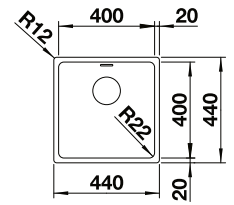

ANDANO 400-U
1399.00

InFino

STAL SZLACHETNA	522 959
POLEROWANA BEZ KORKA	

ANDANO 400-IF
1689.00

STAL SZLACHETNA 522 957
POLEROWANA
BEZ KORCA

ANDANO 400-IF/A
2199.00
Z KORCIEM

STAL SZLACHETNA 525 244
POLEROWANA
PUSH CONTROL