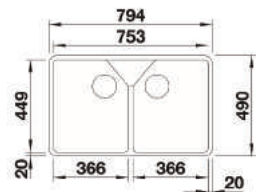

VILLAE FARMHOUSE 8 DWUKOMOROWY

3545.00

BIAŁY POŁYSK	525 164
--------------	---------

FLEXON II LOW 80/3

944.00

FLEXON II LOW 80/3	525 221
--------------------	---------

SZAFKA 90

ZIA 9
1760.00