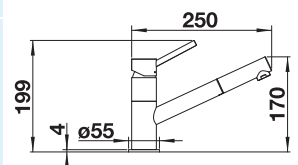

KANO-S

WYCIĄGANA WYLEWKA

867.00
CHROM

1099.00
SILGRANIT

1250.00
CZARNY MAT

KANO CHROM	521 502	KANO-S CHROM	521 503
CZARNY	526 175	CZARNY	526 174
CZARNY MAT	526 667	CZARNY MAT	526 668
ANTRACYT	525 028	ANTRACYT	525 038
BIAŁY	525 030	BIAŁY	525 040
KAWOWY	525 033	KAWOWY	525 043
WULKANICZNY SZARY	526 950	WULKANICZNY SZARY	526 952
DELIKATNY BIAŁY	526 951	DELIKATNY BIAŁY	526 953