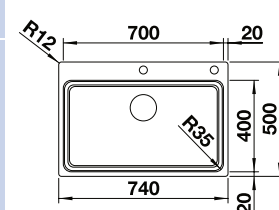

ANDANO 700-U

2586.00

STAL SZLACHETNA 522 971

POLEROWANA
BEZ KORKA

ANDANO 700-IF

2395.00

STAL SZLACHETNA 522 969

POLEROWANA
BEZ KORKA

ANDANO 340/340-U

3657.00

STAL SZLACHETNA 522 983

POLEROWANA
BEZ KORKA

ANDANO 340/340-IF

3588.00

STAL SZLACHETNA 522 981

POLEROWANA
BEZ KORKA

ETAGON 700-U

2550.00

BEZ KORKA/ PRZESUWNE SZYNY

STAL SZLACHETNA 524 270

POLEROWANA
BEZ KORKA

ETAGON 700-IF

3499.00

BEZ KORKA/ PRZESUWNE SZYNY

STAL SZLACHETNA 524 272

POLEROWANA
BEZ KORKA

ETAGON 700-IF/A

3392.00

Z KORKIEM/ PRZESUWNE SZYNY

STAL SZLACHETNA 524 274

POLEROWANA
Z KORKIEM