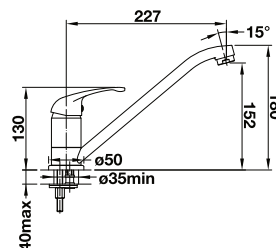

DARAS
281.00 **536.00**
CHROM SILGRANIT

DARAS-F
638.00
PODOKIENNA CHROM

DARAS-F CHROM	521 751
CHROM	517 720
CZARNY	526 152
ANTRACYT	517 721
BIAŁY	517 724
KAWOWY	517 729
WULKANICZNY SZARY	526 934
DELIKATNY BIAŁY	526 935