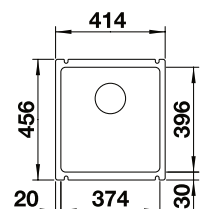

SONA 45 S

1399.00

CZARNY	525 970
ANTRACYT	519 662
SZAROŚĆ SKAŁY	519 663
BIAŁY	519 665
TARTUFO	519 669
KAWOWY	519 670
WULKANICZNY SZARY	527 332
DELIKATNY BIAŁY	527 149

SUBLINE 375-U

2448.00

InFino

CZARNY	523 732
BAZALTOWY	523 731
BIAŁY POŁYSK	523 726
MAGNOLIA	523 727