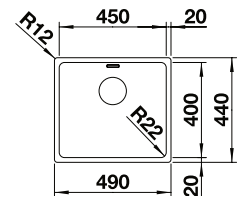

STAL SZLACHETNA
POLEROWANA
BEZ KORKA

522 963

InFino

ANDANO 450-IF

1899.00

STAL SZLACHETNA 522 961
POLEROWANA
BEZ KORKA

SOLIS 450-U

1399.00