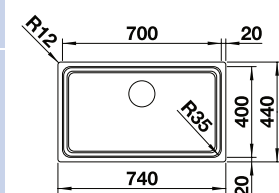

ETAGON 700-IF

3499.00

BEZ KORKA/ PRZESUWNE SZYNY

STAL SZLACHETNA 524 272

POLEROWANA
BEZ KORKA