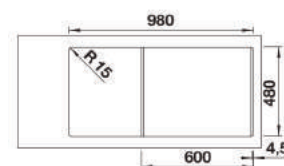

NOWOŚĆ

ADIRA 6S

2448.00

CZARNY	527 601
ANTRACYT	527 602
SZAROŚĆ SKAŁY	527 603
BIAŁY	527 605
TARTUFO	527 607
KAWOWY	527 608
WULKANICZNY SZARY	527 604
DELIKATNY BIAŁY	527 606

NOWOŚĆ

ADIRA XL 6S

2321.00

CZARNY	527 617
ANTRACYT	527 618
SZAROŚĆ SKAŁY	527 619
BIAŁY	527 621
TARTUFO	527 623
KAWOWY	527 624
WULKANICZNY SZARY	527 620
DELIKATNY BIAŁY	527 622