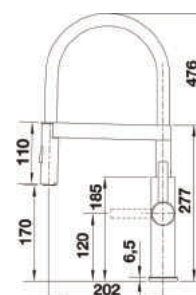

SONEA-S FLEXO

1999.00
STAL SZCZOTKOWANA

SONEA-S FLEXO	526 616
STAL SZCZOTKOWANA