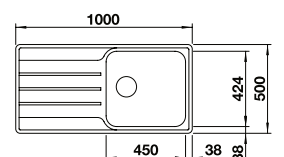

LEMIS XL 6 S-IF

1224.00

SZCZOTKOWANA

STAL SZLACHETNA

523 034

SZCZOTKOWANA

DALAGO 6

1505.00
Z KORKIEM