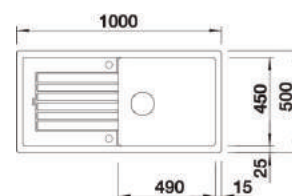

ZIA XL 6 S

1556.00

CZARNY	526 024
ANTRACYT	517 568
BIAŁY	517 571
KAWOWY	517 577
WULKANICZNY SZARY	527 400
DELIKATNY BIAŁY	527 217