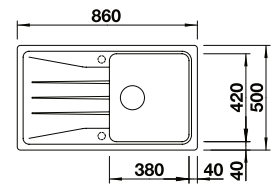

SONA 5 S
1583.00

CZARNY	525 972
ANTRACYT	519 671
SZAROŚĆ SKAŁY	519 672
BIAŁY	519 674
TARTUFO	519 678
KAWOWY	519 679
WULKANICZNY SZARY	527 334
DELIKATNY BIAŁY	527 151