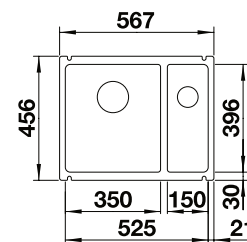

SUBLINE 350/150-U

3764.00

InFino

CZARNY	523 747
BAZALTOWY	523 746
BIAŁY POŁYSK	523 741
MAGNOLIA	523 742