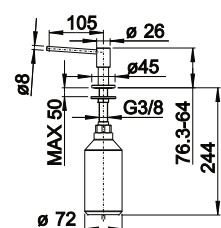

PIONA

638.00 CHROM

1250.00 STAL SZCZOTKOWANA

1250.00 STAL MATOWA

CHROM	517 667
STAL SZCZOTKOWANA	517 537
STAL MATOWA	515 992