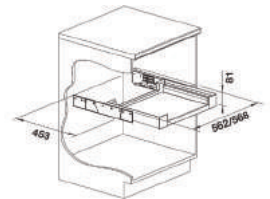

NOWOŚĆ

FLAT DRAWER 60V

638.00

POD WYSUWNE DRZWI

527 665

POD SKRZYDŁOWE DRZWI

527 666

ORGA SHELF 60 P