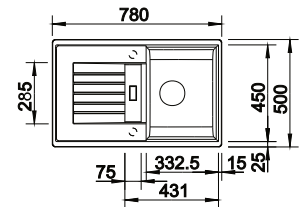

ZIA 45 S

1428.00

CZARNY	526 013
ANTRACYT	514 732
BIAŁY	514 726
KAWOWY	515 070
WULKANICZNY SZARY	527 383
DELIKATNY BIAŁY	527 200