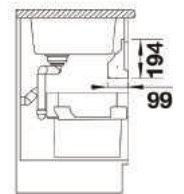

ORGA SHELF 60 P

434.00

ORGA SHELF 60 P

527 458