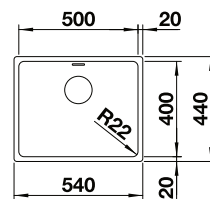

ANDANO 500-U

1760.00

STAL SZLACHETNA 522 967
POLEROWANA
BEZ KORKA