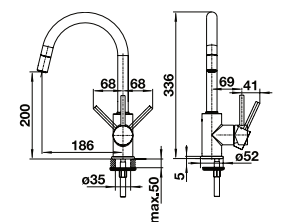

MIDA-S

WYCIĄGANA WYLEWKA

944.00

CHROM

1097.00

SILGRANIT

1173.00

CZARNY MAT

CHROM	521 454
CZARNY	526 146
CZARNY MAT	526 653
ANTRACYT	521 455
BIAŁY	521 457
KAWOWY	521 461
WULKANICZNY SZARY	526 967
DELIKATNY BIAŁY	526 968