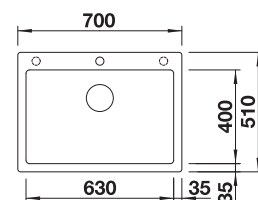

CZARNY	527 778
ANTRACYT	527 781
SZAROŚĆ SKAŁY	527 782
BIAŁY	527 783
TARTUFO	527 785
KAWOWY	527 784
WULKANICZNY SZARY	527 779
DELIKATNY BIAŁY	527 780

ETAGON 6
2299.00