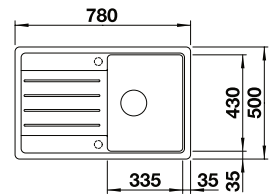

LEGRA 45 S

1199.00

CZARNY	526 083
ANTRACYT	522 201
BIAŁY	522 203
KAWOWY	522 206
WULKANICZNY SZARY	527 268
DELIKATNY BIAŁY	527 085