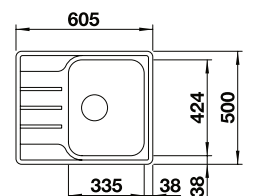

STAL SZLACHETNA 525 115
SZCZOTKOWANA