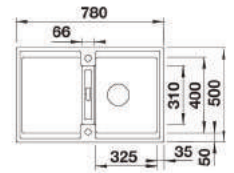

KAWOWY 524 730

WULKANICZNY SZARY 527 380

DELIKATNY BIAŁY 527 197

NOWOŚĆ

ADIRA 45 S

1811.00

Z KORKIEM

CZARNY	527 585
ANTRACYT	527 586
SZAROŚĆ SKAŁY	527 587
BIAŁY	527 589
TARTUFO	527 591
KAWOWY	527 592
WULKANICZNY SZARY	527 588
DELIKATNY BIAŁY	527 590