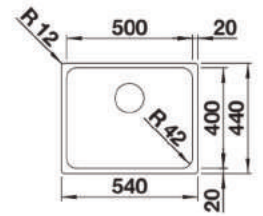

SOLIS 500-IF

1734.00

InFino

STAL SZLACHETNA

526 123

POLEROWANA