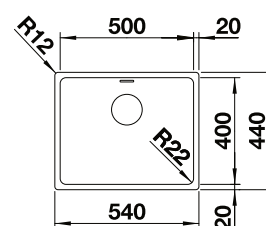

SUPRA 500-IF

1464.00

STAL SZLACHETNA 526 351
SZCZOTKOWANA
BEZ KORKA