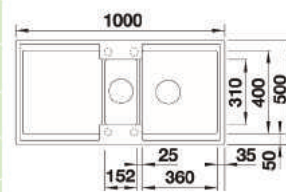

NOWOŚĆ

ADIRA 6S

2448.00

CZARNY	527 601
ANTRACYT	527 602
SZAROŚĆ SKAŁY	527 603
BIAŁY	527 605
TARTUFO	527 607
KAWOWY	527 608
WULKANICZNY SZARY	527 604
DELIKATNY BIAŁY	527 606

NOWOŚĆ

ADIRA XL 6S

2321.00

CZARNY	527 617
ANTRACYT	527 618
SZAROŚĆ SKAŁY	527 619
BIAŁY	527 621
TARTUFO	527 623
KAWOWY	527 624
WULKANICZNY SZARY	527 620
DELIKATNY BIAŁY	527 622