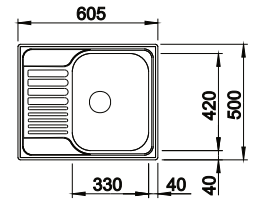

**LEMIS 45 S-IF
MINI**
944.00
SZCZOTKOWANA

STAL SZLACHETNA 525 115
SZCZOTKOWANA

TIPO 45 S MINI

459.00

MAT

STAL SZLACHETNA 516 524

MAT

TIPO 45 S COMPACT