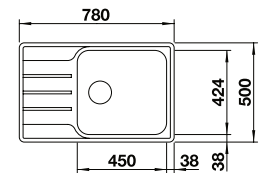

STAL SZLACHETNA

526 124

POLEROWANA

LEMIS XL 6 S-IF COMPACT

1299.00

STAL SZLACHETNA

525 111

SZCZOTKOWANA