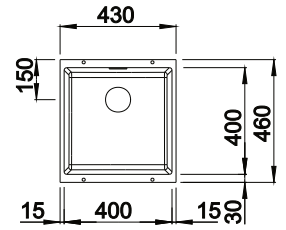

DALAGO 5

1454.00

Z KORKIEM

CZARNY 525 871
ANTRACYT 518 521
SZAROŚĆ SKAŁY 518 848
BIAŁY 518 524
TARTUFO 518 528
KAWOWY 518 529
WULKANICZNY SZARY 527 244
DELIKATNY BIAŁY 527 061

SUBLINE 400-U
1519.00

InFino

CZARNY	525 990
ANTRACYT	523 422
SZAROŚĆ SKAŁY	523 423
BIAŁY	523 426
TARTUFO	523 429
KAWOWY	523 431
WULKANICZNY SZARY	527 349
DELIKATNY BIAŁY	527 166