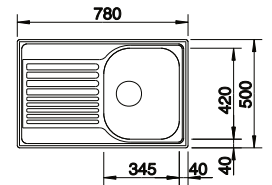

TIPO 45 S MINI

459.00

MAT

STAL SZLACHETNA 516 524

MAT

TIPO 45 S COMPACT

485.00

MAT

STAL SZLACHETNA 513 441

MAT

DALAGO 45

1468.00

Z KORKIEM

CZARNY 525 869

ANTRACYT 517 156

SZAROŚĆ SKAŁY 518 846

BIAŁY 517 160

TARTUFO 517 317

KAWOWY 517 165

WULKANICZNY SZARY 527 242

DELIKATNY BIAŁY 527 059

ELON 45 S

1850.00

BEZ KORKA
Z KRATKĄ OCIEKOWĄ

InFino

CZARNY 525 880

ANTRACYT 524 824

SZAROŚĆ SKAŁY 524 825

BIAŁY 524 828

TARTUFO 524 831

KAWOWY 524 833

WULKANICZNY SZARY 527 250

DELIKATNY BIAŁY 527 067

ZIA 45 S COMPACT

1050.00

CZARNY 526 009

ANTRACYT 524 721

BIAŁY 524 725

KAWOWY 524 730

WULKANICZNY SZARY 527 380

DELIKATNY BIAŁY 527 197