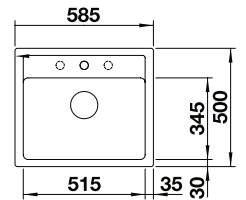

ETAGON 6

PRZESUWNE SZYNY
2448.00

InFino

CZARNY	525 890
ANTRACYT	524 539
SZAROŚĆ SKAŁY	524 540
BIAŁY	524 543
TARTUFO	524 546
KAWOWY	524 548
WULKANICZNY SZARY	527 259
DELIKATNY BIAŁY	527 076

ETAGON 500-U

2199.00
BEZ KORKA/ PRZESUWNE SZYNY