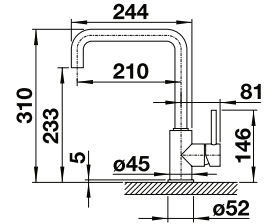

MILA

529.00

CHROM

740.00

CZARNY MAT

MILA-S

WYCIĄGANA WYLEWKA

1071.00