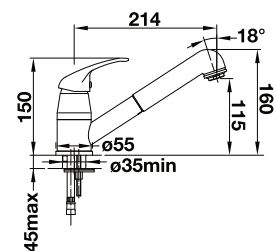

DARAS-S
 WYCIĄGANA
 WYLEWKA
499.00 **765.00**
 CHROM SILGRANIT

DARAS-S-F
999.00
 PODOKIENNA CHROM

DARAS-S-F	521 752
CHROM	517 731
CZARNY	526 153
ANTRACYT	517 732
BIAŁY	517 735
KAWOWY	517 740
WULKANICZNY SZARY	526 936
DELIKATNY BIAŁY	526 937