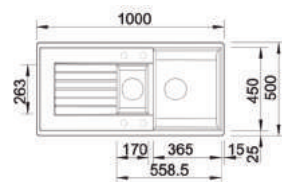

ZIA XL 6 S

1556.00

CZARNY	526 024
ANTRACYT	517 568
BIAŁY	517 571
KAWOWY	517 577
WULKANICZNY SZARY	527 400
DELIKATNY BIAŁY	527 217

ZIA 6 S

1705.00

CZARNY	526 021
ANTRACYT	514 748
BIAŁY	514 742
KAWOWY	515 072
WULKANICZNY SZARY	527 390
DELIKATNY BIAŁY	527 207