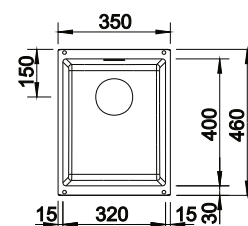

STAL SZLACHETNA
SZCZOTKOWANA

526 115

SUBLINE 320-U
1454.00

InFino

CZARNY 525 983
ANTRACYT 523 406
SZAROŚĆ SKAŁY 523 407
BIAŁY 523 410
TARTUFO 523 414
KAWOWY 523 415
WULKANICZNY SZARY 527 343
DELIKATNY BIAŁY 527 160