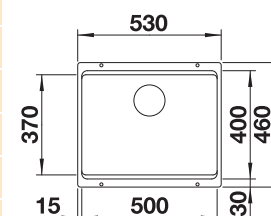

CZARNY	527 754
ANTRACYT	527 757
SZAROŚĆ SKAŁY	527 758
BIAŁY	527 759
TARTUFO	527 761
KAWOWY	527 760
WULKANICZNY SZARY	527 755
DELIKATNY BIAŁY	527 756

ETAGON 700-U
2349.00