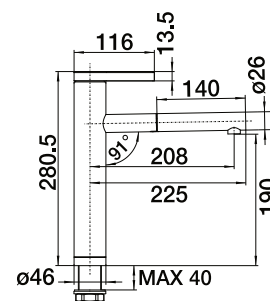

LINEE

1607.00
CHROM

LINEE-S

WYCIĄGANA
WYLEWKA

1913.00 **2346.00**
CHROM SILGRANIT

3774.00
STAL MATOWA

LINEE CHROM	517 594
LINEE-S CHROM	517 591
CZARNY	526 171
ANTRACYT	518 438
SZAROŚĆ SKAŁY	518 804
STAL MATOWA	517 593
BIAŁY	518 441
TARTUFO	518 446
KAWOWY	518 445
WULKANICZNA SZAROŚĆ	526 956
DELIKATNY BIAŁY	526 957