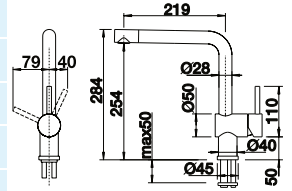

LINUS-S

WYCIĄGANA
WYLEWKA

1301.00
CHROM

1811.00
PVD STEEL

1734.00
SATIN GOLD

1913.00
DARK STEEL
PLATINUM

1499.00
SILGRANIT

1836.00
CZARNY MAT