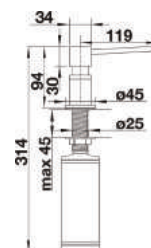

408.00 SATIN DARK STEEL **408.00** SATIN PLATINIUM

CHROM	525 808
CZARNY MAT	525 789
PVD STEEL	525 809
SATIN GOLD	526 699
SATIN DARK STEEL	527 743
SATIN PLATINIUM	527 721

LATO

332.00 SILGRANIT

CZARNY	526 177
ANTRACYT	525 810
SZAROŚĆ SKAŁY	525 817
BIAŁY	525 814
TARTUFO	525 816
KAWOWY	525 815
WULKANICZNY SZARY	526 954
DELIKATNY BIAŁY	526 955