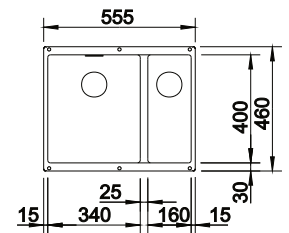

SUBLINE 340/160-U

PRAWY

2152.00

InFino

CZARNY	525 986
ANTRACYT	523 558
SZAROŚĆ SKAŁY	523 559
BIAŁY	523 562
TARTUFO	523 565
KAWOWY	523 567
WULKANICZNY SZARY	527 346
DELIKATNY BIAŁY	527 163