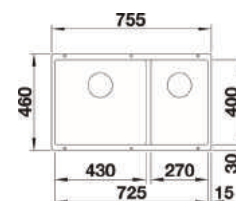

SUBLINE 430/270-U

2346.00

InFino

CZARNY	525 991
ANTRACYT	523 151
SZAROŚĆ SKAŁY	523 152
BIAŁY	523 155
TARTUFO	523 158
KAWOWY	523 160
WULKANICZNY SZARY	527 350
DELIKATNY BIAŁY	527 167