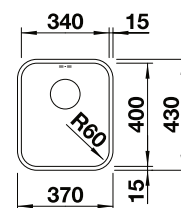

STAL SZLACHETNA
SZCZOTKOWANA
BEZ KORKA

518 199

SOLIS 340-U
1377.00