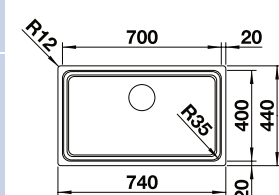

STAL SZLACHETNA 524 270

POLEROWANA
BEZ KORKA

ETAGON 700-IF

3499.00

BEZ KORKA/ PRZESUWNE SZYNY

STAL SZLACHETNA 524 272

POLEROWANA
BEZ KORKA

ETAGON 700-IF/A