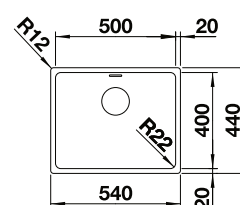

ANDANO 500-IF

2199.00

STAL SZLACHETNA 522 965
POLEROWANA
BEZ KORKA