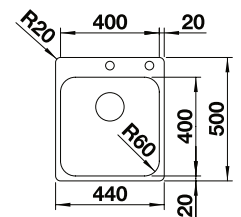

SUPRA 400-IF
1122.00

STAL SZLACHETNA	526 350
SZCZOTKOWANA BEZ KORKA	

SUPRA 400-IF/A
1403.00
BEZ KORKA
1530.00
Z KORKIEM

STAL SZLACHETNA	526 352
POLEROWANA BEZ KORKA	
STAL SZLACHETNA	526 353
POLEROWANA Z KORKIEM	