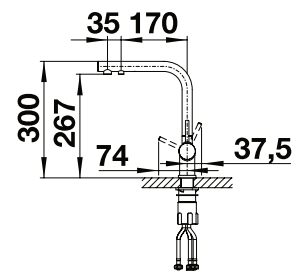

FONTAS II

DWUOBWODOWA - Z PODŁĄCZENIEM
FILTRA WODY

1505.00

CHROM

1709.00

PVD STEEL

1862.00

CZARNY MAT

1887.00

SATIN GOLD

2015.00

DARK STEEL
PLATINUM

1658.00

SILGRANIT

CHROM	523 128
PVD STEEL	523 129
CZARNY MAT	526 670
SATIN DARK STEEL	527 736
SATIN PLATINUM	527 714
SATIN GOLD	526 692
CZARNY	526 157
ANTRACYT	523 130
SZAROŚĆ SKAŁY	523 137
BIAŁY	523 134
KAWOWY	523 135
TARTUFO	523 136
WULKANICZNY SZARY	526 942
DELIKATNY BIAŁY	526 943