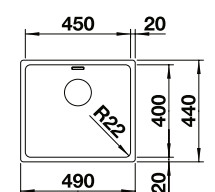

FLEXON II 45/2
612.00

FLEXON II 45/2

521 468

SELECT II 45/2
1129.00

SELECT II 45/2

526 200

BOTTON PRO 45/2
627.00

BOTTON PRO 45/2

517 467

SZAFKA 50

SUPRA 450-U
944.00
BEZ KORKA

STAL SZLACHETNA
SZCZOTKOWANA
BEZ KORKA

518 203

ANDANO 450-U
1607.00

STAL SZLACHETNA
POLEROWANA
BEZ KORKA

522 963

InFino