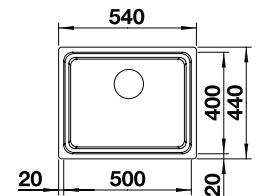

ETAGON 500-U

2346.00
BEZ KORKA/ PRZESUWNE SZYNY

STAL SZLACHETNA 521 841
POLEROWANA
BEZ KORKA