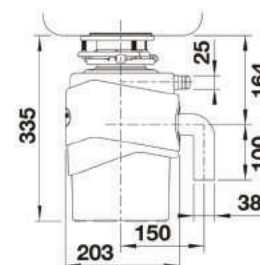

Młynki do odpadków bio BLANCO FWD serii Lite, Medium i Max pasują do wszystkich zlewozmywaków i komór BLANCO

Gwarancja: 2 lata