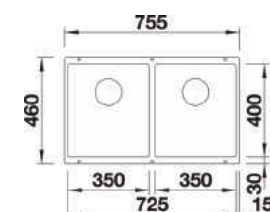

SUBLINE 350/350-U

1989.00

CZARNY	527 826
ANTRACYT	527 829
SZAROŚĆ SKAŁY	527 830
BIAŁY	527 831
TARTUFO	527 833
KAWOWY	527 832
WULKANICZNY SZARY	527 827
DELIKATNY BIAŁY	527 828