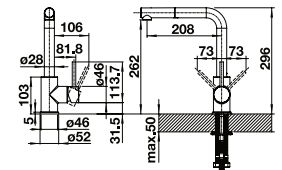

MILA-S

WYCIĄGANA WYLEWKA

1071.00

CHROM

1222.00

CZARNY MAT

MILA CHROM	519 414
MILA CZARNY MAT	526 657
MILA-S CHROM	519 810
MILA-S CZARNY MAT	526 660