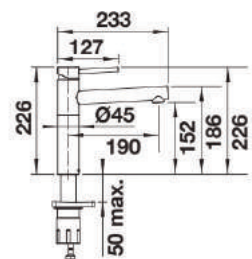

ALTA II
1428.00
CHROM
1658.00
PVD STEEL
1607.00
SILGRANIT
1734.00 **1785.00**
CZARNY MAT SATIN GOLD
1913.00
DARK STEEL / PLATINUM

ALTA-F II
1607.00
PODOKIENNA CHROM

CHROM	527 528
PVD STEEL	527 529
ANTRACYT/CHROM	527 531
BIAŁY/CHROM	527 537
CZARNY/CHROM	527 530
KAWOWY/CHROM	527 534
WULKANICZNY SZARY / CHROM	527 533
DELIKATNY BIAŁY / CHROM	527 536
SZAROŚĆ SKAŁY	527 532
TARTUFO	527 535
CZARNY MAT	527 538
SATIN GOLD	527 539
SATIN DARK STEEL	527 540
SATIN PLATINUM	527 709
ALTA-F II CHROM	527 542