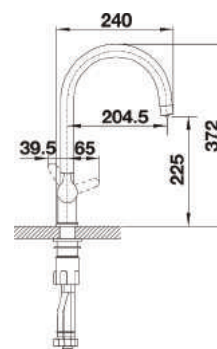

CANDOR

893.00

CANDOR-S

WYCIĄGANA WYLEWKA

1377.00

CANDOR	523 120
STAL SZLACHETNA SZCZOTKOWANA	
CANDOR-S	523 121
STAL SZLACHETNA SZCZOTKOWANA	

SONEA-S FLEXO

1999.00
STAL SZCZOTKOWANA