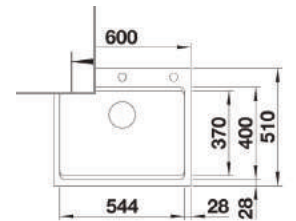

ETAGON 6

PRZESUWNE SZYNY
2448.00

InFino

CZARNY	525 890
ANTRACYT	524 539
SZAROŚĆ SKAŁY	524 540
BIAŁY	524 543
TARTUFO	524 546
KAWOWY	524 548
WULKANICZNY SZARY	527 259
DELIKATNY BIAŁY	527 076

ETAGON 500-U

2199.00
BEZ KORKA/ PRZESUWNE SZYNY