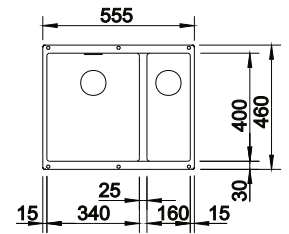

SUBLINE 340/160-U

LEWY

2152.00

InFino

CZARNY	525 985
ANTRACYT	523 548
SZAROŚĆ SKAŁY	523 549
BIAŁY	523 552
TARTUFO	523 556
KAWOWY	523 557
WULKANICZNY SZARY	527 345
DELIKATNY BIAŁY	527 162

SUBLINE 340/160-U

PRAWY