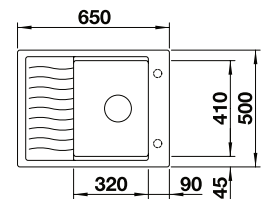

ELON 45 S

1850.00

BEZ KORKA
Z KRATKĄ OCIEKOWĄ

InFino

CZARNY 525 880

ANTRACYT 524 824

SZAROŚĆ SKAŁY 524 825

BIAŁY 524 828

TARTUFO 524 831

KAWOWY 524 833

WULKANICZNY SZARY 527 250

DELIKATNY BIAŁY 527 067