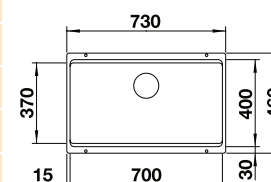

ETAGON 500-U
1999.00

CZARNY	527 754
ANTRACYT	527 757
SZAROŚĆ SKAŁY	527 758
BIAŁY	527 759
TARTUFO	527 761
KAWOWY	527 760
WULKANICZNY SZARY	527 755
DELIKATNY BIAŁY	527 756

ETAGON 700-U
2349.00

CZARNY	527 762
ANTRACYT	527 765
SZAROŚĆ SKAŁY	527 766
BIAŁY	527 767
TARTUFO	527 769
KAWOWY	527 768
WULKANICZNY SZARY	527 763
DELIKATNY BIAŁY	527 764