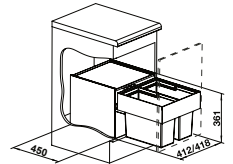

BOTTON PRO 45/2
627.00

BOTTON PRO 45/2

517 467

SZAFKA 50

SUPRA 450-U
944.00
BEZ KORKA

STAL SZLACHETNA
SZCZOTKOWANA
BEZ KORKA

518 203

ANDANO 450-U
1607.00