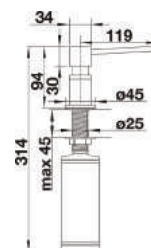

LATO

265.00 CHROM **383.00** CZARNY MAT

357.00 PVD STEEL **399.00** SATIN GOLD

408.00 SATIN DARK STEEL **408.00** SATIN PLATINIUM

CHROM	525 808
CZARNY MAT	525 789
PVD STEEL	525 809
SATIN GOLD	526 699
SATIN DARK STEEL	527 743
SATIN PLATINIUM	527 721