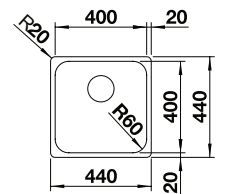

SUPRA 400-IF
1122.00

STAL SZLACHETNA	526 350
SZCZOTKOWANA BEZ KORKA