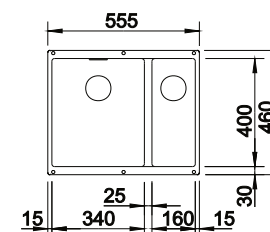

SUBLINE 340/160-U

LEWA KOMORA WIĘKSZA

1899.00

CZARNY	527 818
ANTRACYT	527 821
SZAROŚĆ SKAŁY	527 822
BIAŁY	527 823
TARTUFO	527 825
KAWOWY	527 824
WULKANICZNY SZARY	527 819
DELIKATNY BIAŁY	527 820