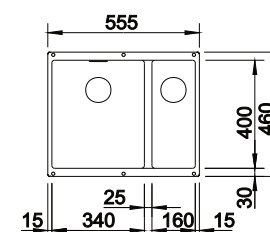

1899.00

CZARNY	527 818
ANTRACYT	527 821
SZAROŚĆ SKAŁY	527 822
BIAŁY	527 823
TARTUFO	527 825
KAWOWY	527 824
WULKANICZNY SZARY	527 819
DELIKATNY BIAŁY	527 820

SUBLINE 340/160-U

PRAWA KOMORA WIĘKSZA

1899.00

CZARNY	527 810
ANTRACYT	527 813
SZAROŚĆ SKAŁY	527 814
BIAŁY	527 815
TARTUFO	527 817
KAWOWY	527 816
WULKANICZNY SZARY	527 811
DELIKATNY BIAŁY	527 812