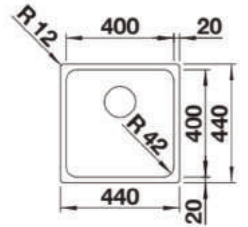

STAL SZLACHETNA 526 117
SZCZOTKOWANA
BEZ KORCA