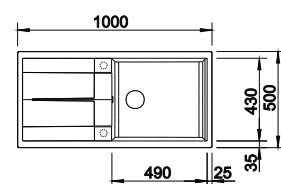

SONA XL 6 S

1811.00

CZARNY	525 977
ANTRACYT	519 689
SZAROŚĆ SKAŁY	519 690
BIAŁY	519 692
TARTUFO	519 696
KAWOWY	519 697
WULKANICZNY SZARY	527 341
DELIKATNY BIAŁY	527 158

METRA XL 6 S

1899.00

CZARNY	525 930
ANTRACYT	515 142
SZAROŚĆ SKAŁY	518 880
BIAŁY	515 136
TARTUFO	517 359
KAWOWY	515 143
WULKANICZNY SZARY	527 307
DELIKATNY BIAŁY	527 124