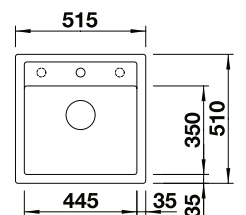

DALAGO 5

1454.00

Z KORKIEM

CZARNY 525 871
ANTRACYT 518 521
SZAROŚĆ SKAŁY 518 848
BIAŁY 518 524
TARTUFO 518 528
KAWOWY 518 529
WULKANICZNY SZARY 527 244
DELIKATNY BIAŁY 527 061