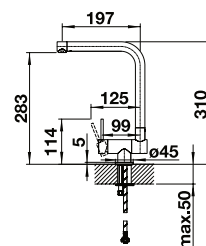

CORESSA-F

1326.00

PODOKIENNA

CORESSA-F CHROM 521 544

DŹWIGNIA W LEWO

CORESSA-F CHROM 521 543

DŹWIGNIA W PRAWO

LARESSA-F

1349.00

PODOKIENNA

LARESSA-F CHROM 521 546

DŹWIGNIA W LEWO

LARESSA-F CHROM 521 545

DŹWIGNIA W PRAWO

TRADON

1607.00

CHROM

1999.00

SATIN GOLD

TRADON CHROM 515 990

TRADON SATIN GOLD 526 688

LIVIA-S

1989.00

CHROM

2295.00

SATIN GOLD

LIVIA-S CHROM 521 288

LIVIA-S SATIN GOLD 526 687