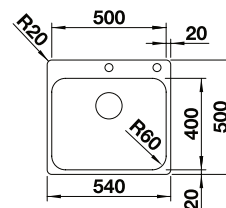

SUPRA 500-IF/A

1699.00
BEZ KORKA
1799.00
Z KORKIEM

STAL SZLACHETNA 526 354
SZCZOTKOWANA
BEZ KORKA
STAL SZLACHETNA 526 355
SZCZOTKOWANA
Z KORKIEM