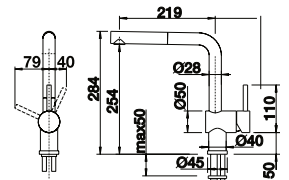

LINUS-S-F

2372.00
PODOKIENNA
CHROM

2907.00
CZARNY MAT

CHROM	512 402
PVD STEEL	526 242
SATIN GOLD	526 684
SATIN DARK STEEL	527 733
SATIN PLATINUM	527 699
CZARNY	526 148
ANTRACYT	516 688
SZAROŚĆ SKAŁY	518 813
BIAŁY	516 692
TARTUFO	517 621
KAWOWY	516 697
WULKANICZNY SZARY	526 958
DELIKATNY BIAŁY	526 959
CZARNY MAT	525 807
PODOKIENNA CHROM	514 023
PODOKIENNA CZARNY MAT	527 523