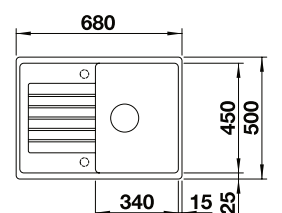

ZIA 45 S COMPACT

1050.00

CZARNY 526 009

ANTRACYT 524 721

BIAŁY 524 725

KAWOWY 524 730

WULKANICZNY SZARY 527 380

DELIKATNY BIAŁY 527 197