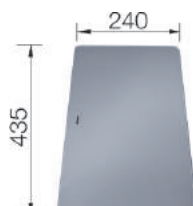

DESKA SZKLANA ANDANO, SUBLINE, ETAGON

332.00

227 697