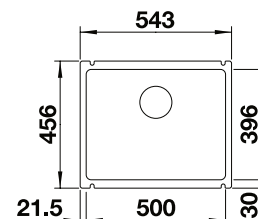

SUBLINE 500-U

2678.00

InFino

CZARNY	523 740
BAZALTOWY	523 739
BIAŁY POŁYSK	523 733
MAGNOLIA	523 734