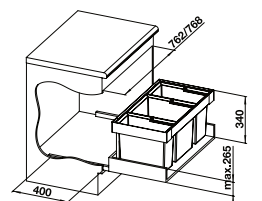

VILLAE FARMHOUSE 8 DWUKOMOROWY

3545.00

BIAŁY POŁYSK	525 164
--------------	---------

FLEXON II LOW 80/3

944.00

FLEXON II LOW 80/3	525 221
--------------------	---------

SZAFKA 90

ZIA 9
1760.00