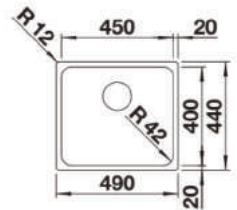

BEZ KORKA

STAL SZLACHETNA 526 120
POLEROWANA

SOLIS 450-IF

1699.00

STAL SZLACHETNA 526 121
POLEROWANA

NAYA 5

1299.00

CZARNY 526 578
ANTRACYT 526 579
SZAROŚĆ SKAŁY 526 580
BIAŁY 526 582
TARTUFO 526 584
KAWOWY 526 585
WULKANICZNY SZARY 527 310
DELIKATNY BIAŁY 527 127