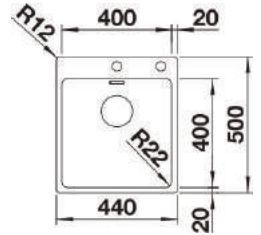

ANDANO 400-U
1399.00

InFino

STAL SZLACHETNA	522 959
POLEROWANA BEZ KORKA	

ANDANO 400-IF
1689.00

STAL SZLACHETNA 522 957
POLEROWANA
BEZ KORCA

ANDANO 400-IF/A
2199.00
Z KORCIEM

STAL SZLACHETNA 525 244
POLEROWANA
PUSH CONTROL