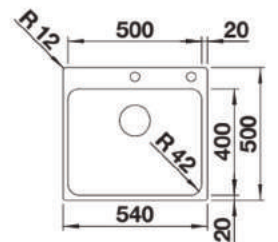

LEMIS XL 6 S-IF COMPACT

1299.00

STAL SZLACHETNA

525 111

SZCZOTKOWANA