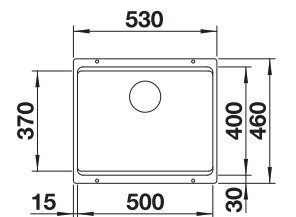

ETAGON 500-U

2199.00
BEZ KORKA/ PRZESUWNE SZYNY

InFino

CZARNY	525 887
ANTRACYT	522 227
SZAROŚĆ SKAŁY	522 228
BIAŁY	522 231
TARTUFO	522 234
KAWOWY	522 236
WULKANICZNY SZARY	527 258
DELIKATNY BIAŁY	527 075