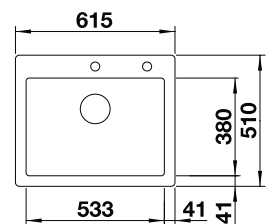

PALONA 6

2899.00
Z KORKIEM

InFino

CZARNY	524 738
BAZALTOWY	524 737
BIAŁY POŁYSK	524 731
MAGNOLIA	524 732

CERAMIKA