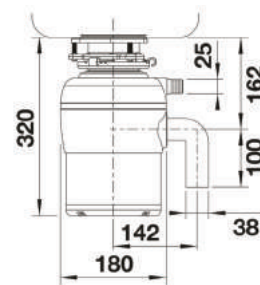

FWD LITE

1964.00

Nr. katalogowy
526 646

- Zdejmowana przegroda
- Korek do zamknięcia odpływu
- Wyłącznik pneumatyczny z wymiennymi elementami w wykończeniu chrom
- Rura L do złącza zmywarki lub przelewowego
- Przyłącze przelewowe do zlewozmywaków BLANCO
- Klucz do montażu i swobodnego blokowania
- Wymagany odpływ w zlewozmywaku 3 1/2" - Waga: 7,4 kg
- Przewód zasilający 90 cm
- Przycisk reset od spodu młynka (należy zapewnić dostęp)
- Podstawowy model młynka do rozdrabniania niewielkich ilości odpadów bio, przeznaczony dla małych gospodarstw domowych
- Wysokiej jakości, mocny silnik indukcyjny AC
- Łatwa instalacja dzięki 3-śrubowemu systemowi montażowemu
- Elementy rozdrabniacza wykonane ze stali szlachetnej
- 2 stopnie rozdrabniania dla uzyskania precyzyjnych efektów
- Pojemność komory: 900 ml
- Wyłącznik pneumatyczny z wymiennymi elementami w wykończeniu chrom
- 0.5 HP/ 230 V/ 50 Hz/ 10 A, waga netto: 7,4 kg

FWD MEDIUM

3199.00

Nr. katalogowy
526 647

- Zdejmowana przegroda
- Zatyczka i korek z sitkiem do zamknięcia odpływu
- Wyłącznik pneumatyczny z wymiennymi elementami w wykończeniu chrom i PVD Steel
- Rura L do złącza zmywarki lub przelewowego
- Przyłącze przelewowe do zlewozmywaków BLANCO
- Klucz do montażu i swobodnego blokowania
- Wymagany odpływ w zlewozmywaku 3 1/2"
- Waga: 10,6 kg
- Przewód zasilający 90 cm
- Przycisk reset od spodu młynka (należy zapewnić dostęp)
- Zaawansowany młynek do regularnego rozdrabniania odpadów bio w gospodarstwach domowych
- Wysokiej jakości, mocny silnik indukcyjny AC
- Łatwa instalacja dzięki 3-śrubowemu systemowi montażowemu
- Elementy rozdrabniacza wykonane ze stali szlachetnej
- 3 stopnie mielenia dla uzyskania precyzyjnych efektów
- Pojemność komory mielącej to 1200 ml
- Wyłącznik pneumatyczny z wymiennymi elementami w wykończeniu chrom i PVD Steel
- 0.75 HP/ 230 V/ 50 Hz/ 10 A, waga netto: 10,6 kg