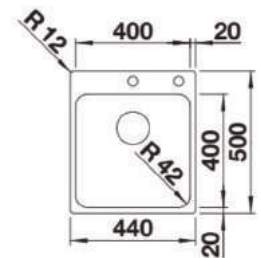

SOLIS 400-U
1173.00
BEZ KORCA

STAL SZLACHETNA 526 117
SZCZOTKOWANA
BEZ KORCA

SOLIS 400-IF
1513.00
BEZ KORCA

STAL SZLACHETNA 526 118
SZCZOTKOWANA
BEZ KORCA

SOLIS 400-IF/A
1978.00
PUSH CONTROL

STAL SZLACHETNA 526 119
POLEROWANA
PUSH CONTROL