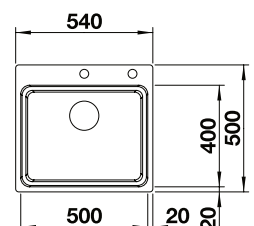

STAL SZLACHETNA 521 841
POLEROWANA
BEZ KORKA

ETAGON 500-IF

2601.00
BEZ KORKA/ PRZESUWNE SZYNY

STAL SZLACHETNA 521 840
POLEROWANA
BEZ KORKA

ETAGON 500-IF/A

3137.00
Z KORKIEM/ PRZESUWNE SZYNY

STAL SZLACHETNA 521 748
POLEROWANA
Z KORKIEM