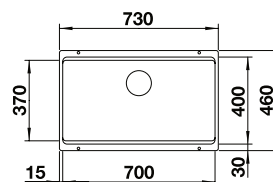

ETAGON 700-U

2499.00

BEZ KORKA/PRZESUWNE SZYNY

InFino

CZARNY	525 891
ANTRACYT	525 167
SZAROŚĆ SKAŁY	525 168
BIAŁY	525 171
TARTUFO	525 174
KAWOWY	525 176
WULKANICZNY SZARY	527 261
DELIKATNY BIAŁY	527 078

SUBLINE 350/350-U