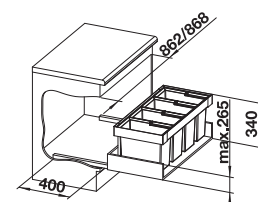

**FLEXON II
LOW 90/4**
969.00

FLEXON II LOW 90/4	521 475