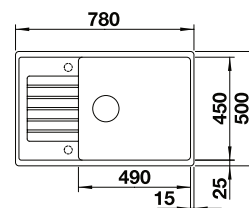

LEGRA XL 6 S

1477.00

CZARNY	526 087
ANTRACYT	523 326
BIAŁY	523 328
KAWOWY	523 331
WULKANICZNY SZARY	527 274
DELIKATNY BIAŁY	527 091

**ZIA XL 6 S
COMPACT**

1399.00

CZARNY	526 019
ANTRACYT	523 273
BIAŁY	523 277
KAWOWY	523 282
WULKANICZNY SZARY	527 397
DELIKATNY BIAŁY	527 214