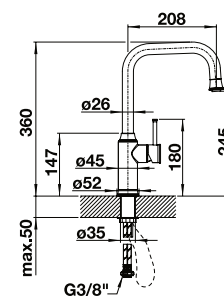

LIVIA-S

1989.00

CHROM

2295.00

SATIN GOLD

LIVIA-S CHROM 521 288

LIVIA-S SATIN GOLD 526 687