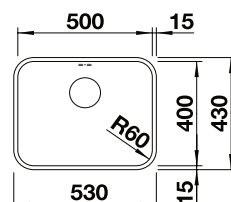

FLEXON II 50/2
663.00

FLEXON II 50/2	521 469
----------------	---------

FLEXON II LOW 50/3
663.00

FLEXON II LOW 50/3	526 640
--------------------	---------

SUPRA 500-U

1046.00
BEZ KORKA

STAL SZLACHETNA 518 205
SZCZOTKOWANA
BEZ KORKA