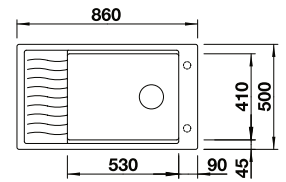

ELON XL 8 S

1989.00

BEZ KORKA/ Z KRATKĄ OCIEKOWĄ

InFino

CZARNY	525 886
ANTRACYT	524 870
SZAROŚĆ SKAŁY	524 871
BIAŁY	524 874
TARTUFO	524 877
KAWOWY	524 879
WULKANICZNY SZARY	527 255
DELIKATNY BIAŁY	527 072