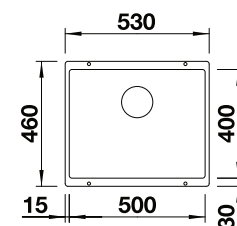

SUBLINE 500-U

1479.00

CZARNY	527 794
ANTRACYT	527 797
SZAROŚĆ SKAŁY	527 798
BIAŁY	527 799
TARTUFO	527 801
KAWOWY	527 800
WULKANICZNY SZARY	527 795
DELIKATNY BIAŁY	527 796