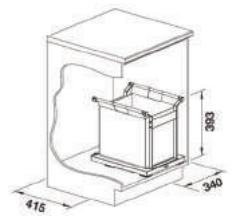

UNIVERSAL BAG XL 40

893.00

UNIVERSAL BAG XL 40

527 669