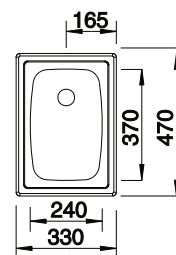

LEGRA 45 S
1249.00
— 526 083

ELON XL 6 S
1899.00
— 525 883

ETAGON 6
2448.00
— 525 890

SZAFKA 30

TOP EE 3x4
332.00

TOP EE 3x4
STAL SZLACHETNA MAT

501 067

FLEXON II 30/1
510.00