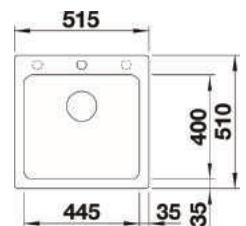

BEZ KORKA

STAL SZLACHETNA 526 120
POLEROWANA

SOLIS 450-IF

1699.00

STAL SZLACHETNA 526 121
POLEROWANA

NAYA 5

1299.00

CZARNY 526 578
ANTRACYT 526 579
SZAROŚĆ SKAŁY 526 580
BIAŁY 526 582
TARTUFO 526 584
KAWOWY 526 585
WULKANICZNY SZARY 527 310
DELIKATNY BIAŁY 527 127