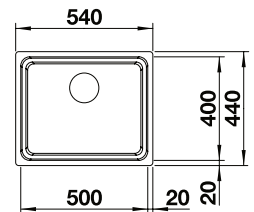

STAL SZLACHETNA 521 841
POLEROWANA
BEZ KORKA

ETAGON 500-IF

2601.00
BEZ KORKA/ PRZESUWNE SZYNY

STAL SZLACHETNA 521 840
POLEROWANA
BEZ KORKA

ETAGON 500-IF/A

3137.00
Z KORKIEM/ PRZESUWNE SZYNY

STAL SZLACHETNA 521 748
POLEROWANA
Z KORKIEM