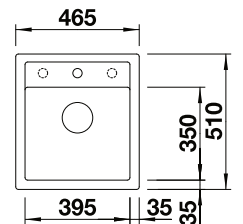

DALAGO 45

1468.00

Z KORKIEM

CZARNY 525 869

ANTRACYT 517 156

SZAROŚĆ SKAŁY 518 846

BIAŁY 517 160

TARTUFO 517 317

KAWOWY 517 165

WULKANICZNY SZARY 527 242

DELIKATNY BIAŁY 527 059