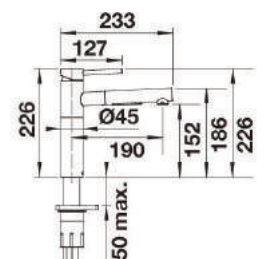

ALTA-S II
1699.00
CHROM
1913.00
PVD STEEL
1899.00
SILGRANIT
1964.00 **2091.00**
CZARNY MAT SATIN GOLD
2219.00
DARK STEEL / PLATINUM

ALTA-S-F II
1799.00
PODOKIENNA CHROM

CHROM	527 543
PVD STEEL	527 544
ANTRACYT/CHROM	527 546
BIAŁY/CHROM	527 552
CZARNY/CHROM	527 545
KAWOWY/CHROM	527 549
WULKANICZNY SZARY / CHROM	527 548
DELIKATNY BIAŁY / CHROM	527 551
SZAROŚĆ SKAŁY	527 547
TARTUFO	527 550
CZARNY MAT	527 553
SATIN GOLD	527 554
SATIN DARK STEEL	527 555
SATIN PLATINUM	527 710
ALTA-S-F II CHROM	527 557