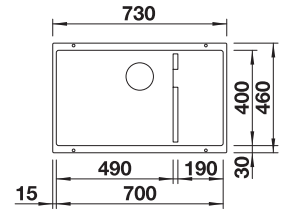

SUBLINE 700-U LEVEL

2754.00

InFino

CZARNY	526 004
ANTRACYT	523 538
SZAROŚĆ SKAŁY	523 539
BIAŁY	523 542
TARTUFO	523 545
KAWOWY	523 547
WULKANICZNY SZARY	527 355
DELIKATNY BIAŁY	527 172