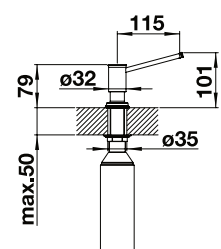

LIVIA

638.00 CHROM

791.00 SATIN GOLD

CHROM	521 291
SATIN GOLD	526 698