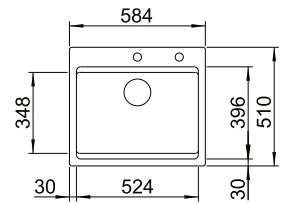

ETAGON 6

3499.00
Z KORKIEM

InFino

CZARNY	525 162
BAZALTOWY	525 161
BIAŁY POŁYSK	525 156
MAGNOLIA	525 157

CERAMIKA