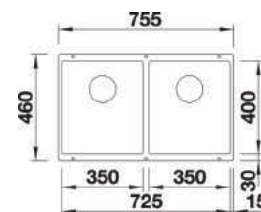

SUBLINE 350/350-U

2749.00

InFino

CZARNY	525 987
ANTRACYT	523 574
SZAROŚĆ SKAŁY	523 575
BIAŁY	523 578
TARTUFO	523 581
KAWOWY	523 583
WULKANICZNY SZARY	527 347
DELIKATNY BIAŁY	527 164