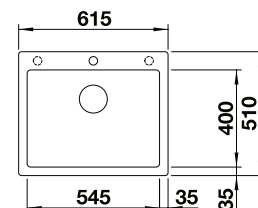

CZARNY	527 770
ANTRACYT	527 773
SZAROŚĆ SKAŁY	527 774
BIAŁY	527 775
TARTUFO	527 777
KAWOWY	527 776
WULKANICZNY SZARY	527 771
DELIKATNY BIAŁY	527 772

PLEON 8
1799.00