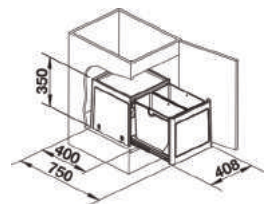

BOTTON PRO 45/2
627.00

BOTTON PRO 45/2

517 467

SZAFKA 50

SUPRA 450-U
944.00
BEZ KORKA

STAL SZLACHETNA
SZCZOTKOWANA
BEZ KORKA

518 203

ANDANO 450-U
1607.00