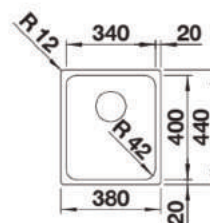

InFino

STAL SZLACHETNA
SZCZOTKOWANA

526 115

SUBLINE 320-U
1454.00