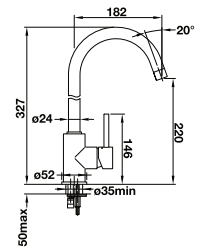

SILGRANIT

765.00

CZARNY MAT

CHROM	517 742
CZARNY	526 145
CZARNY MAT	526 649
ANTRACYT	519 415
BIAŁY	519 418
KAWOWY	519 423
WULKANICZNY SZARY	526 965
DELIKATNY BIAŁY	526 966

MIDA-S

WYCIĄGANA WYLEWKA

944.00

CHROM