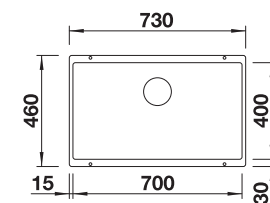

SUBLINE 700-U

1709.00

CZARNY	527 802
ANTRACYT	527 805
SZAROŚĆ SKAŁY	527 806
BIAŁY	527 807
TARTUFO	527 809
KAWOWY	527 808
WULKANICZNY SZARY	527 803
DELIKATNY BIAŁY	527 804