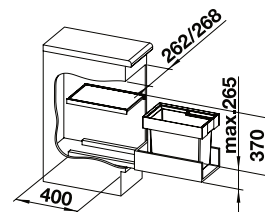

FLEXON II 30/1

521 542