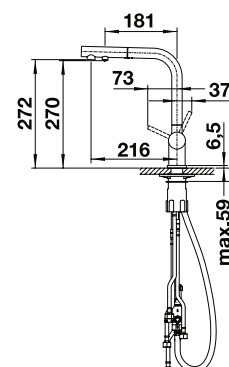

FONTAS-S II

WYCIĄGANA WYLEWKA

DWUOBWODOWA - Z PODŁĄCZENIEM
FILTRA WODY

1964.00

CHROM

2193.00

PVD STEEL

2525.00

CZARNY MAT

2448.00

SATIN GOLD

2576.00

DARK STEEL
PLATINUM

2168.00

SILGRANIT

CHROM	525 198
PVD STEEL	525 199
CZARNY MAT	526 672
SATIN DARK STEEL	527 737
SATIN PLATINUM	527 715
SATIN GOLD	526 694
CZARNY	526 158
ANTRACYT	525 200
SZAROŚĆ SKAŁY	525 207
BIAŁY	525 204
KAWOWY	525 205
TARTUFO	525 206
WULKANICZNY SZARY	526 946
DELIKATNY BIAŁY	526 947