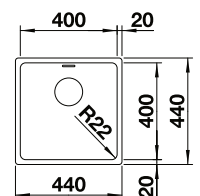

ANDANO 400-U
1399.00

InFino

STAL SZLACHETNA	522 959
POLEROWANA BEZ KORKA