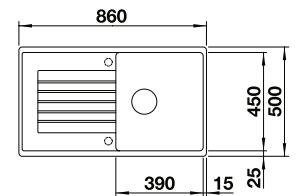

FLEXON II 50/2
663.00

FLEXON II 50/2	521 469
----------------	---------

FLEXON II LOW 50/3
663.00

FLEXON II LOW 50/3	526 640
--------------------	---------

SUPRA 500-U

1046.00
BEZ KORKA

STAL SZLACHETNA 518 205
SZCZOTKOWANA
BEZ KORKA