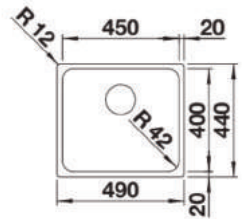

SOLIS 450-U

1399.00

BEZ KORKA

STAL SZLACHETNA 526 120
POLEROWANA