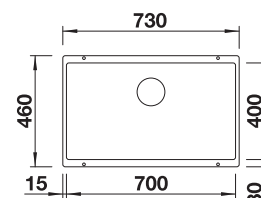

ETAGON 700-U

2499.00

BEZ KORKA/PRZESUWNE SZYNY

InFino

CZARNY	525 891
ANTRACYT	525 167
SZAROŚĆ SKAŁY	525 168
BIAŁY	525 171
TARTUFO	525 174
KAWOWY	525 176
WULKANICZNY SZARY	527 261
DELIKATNY BIAŁY	527 078

SUBLINE 350/350-U