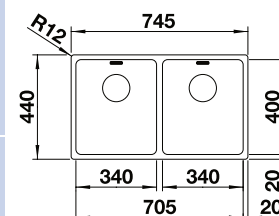

ANDANO 700-U

2586.00

STAL SZLACHETNA 522 971

POLEROWANA
BEZ KORKA

ANDANO 700-IF

2395.00

STAL SZLACHETNA 522 969

POLEROWANA
BEZ KORKA

ANDANO 340/340-U

3657.00

STAL SZLACHETNA 522 983

POLEROWANA
BEZ KORKA

ANDANO 340/340-IF

3588.00

STAL SZLACHETNA 522 981

POLEROWANA
BEZ KORKA

ETAGON 700-U

2550.00

BEZ KORKA/ PRZESUWNE SZYNY

STAL SZLACHETNA 524 270

POLEROWANA
BEZ KORKA

ETAGON 700-IF

3499.00

BEZ KORKA/ PRZESUWNE SZYNY

STAL SZLACHETNA 524 272

POLEROWANA
BEZ KORKA

ETAGON 700-IF/A

3392.00

Z KORKIEM/ PRZESUWNE SZYNY

STAL SZLACHETNA 524 274

POLEROWANA
Z KORKIEM