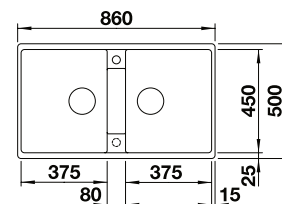

ZIA 9
1760.00

CZARNY	526 029
ANTRACYT	516 686
BIAŁY	516 678
KAWOWY	516 683
WULKANICZNY SZARY	527 393
DELIKATNY BIAŁY	527 210