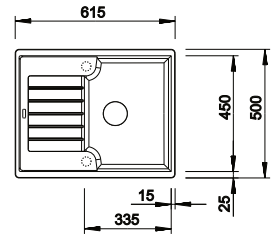

ZIA 40 S
1379.00

CZARNY	526 006
ANTRACYT	516 918
BIAŁY	516 922
KAWOWY	516 927
WULKANICZNY SZARY	527 378
DELIKATNY BIAŁY	527 195