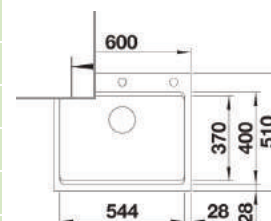

PLEON 8
1799.00

CZARNY	527 778
ANTRACYT	527 781
SZAROŚĆ SKAŁY	527 782
BIAŁY	527 783
TARTUFO	527 785
KAWOWY	527 784
WULKANICZNY SZARY	527 779
DELIKATNY BIAŁY	527 780

ETAGON 6
2299.00

CZARNY	527 746
ANTRACYT	527 749
SZAROŚĆ SKAŁY	527 750
BIAŁY	527 751
TARTUFO	527 753
KAWOWY	527 752
WULKANICZNY SZARY	527 747
DELIKATNY BIAŁY	527 748