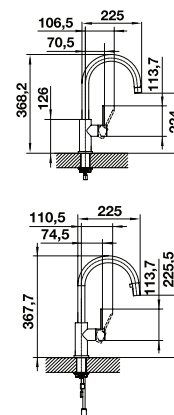

CANDOR

893.00

CANDOR-S

WYCIĄGANA WYLEWKA

1377.00

CANDOR	523 120
STAL SZLACHETNA SZCZOTKOWANA	
CANDOR-S	523 121
STAL SZLACHETNA SZCZOTKOWANA	

SONEA-S FLEXO

1999.00
STAL SZCZOTKOWANA