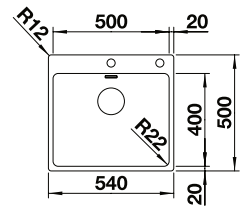

STAL SZLACHETNA 525 245
POLEROWANA
Z KORKIEM PUSH CONTROL

ANDANO 340/180-U

2703.00
POLEROWANA L LUB P
BEZ KORKA

POLEROWANA 522 977
PRAWY BEZ KORKA
POLEROWANA 522 979
LEWY BEZ KORKA

ETAGON 500-U

2346.00
BEZ KORKA/ PRZESUWNE SZYNY