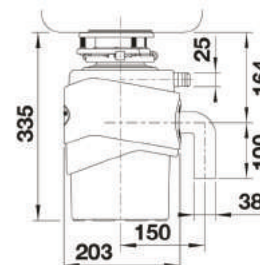

FWD MAX

3599.00

Nr. katalogowy
526 648

- Zdejmowana przegroda
- Zatyczka i korek z sitkiem do zamknięcia odpływu
- Wyłącznik pneumatyczny z wymiennymi elementami w wykończeniu chrom i PVD Steel
- Rura L do złącza zmywarki lub przelewowego
- Przyłącze przelewowe do zlewozmywaków BLANCO
- Klucz do montażu i swobodnego blokowania
- Wymagany odpływ w zlewozmywaku 3 1/2"
- Waga: 11 kg
- Przewód zasilający 90 cm
- Przycisk reset od spodu młynka (należy zapewnić dostęp)
- Młynek klasy premium do regularnego rozdrabniania dużych ilości odpadów bio w większych gospodarstwach domowych
- Wysokiej jakości, mocny silnik indukcyjny AC
- Łatwa instalacja dzięki 3-śrubowemu systemowi montażowemu
- Elementy rozdrabniacza wykonane ze stali szlachetnej
- 3 stopnie rozdrabniania dla uzyskania precyzyjnych efektów
- Pojemność komory: 1200 ml
- Funkcja automatycznego cofania
- Wyłącznik pneumatyczny z wymiennymi elementami w wykończeniu chrom i PVD Steel
- 1 HP/ 230 V/ 50 Hz/ 12 A, waga netto: 11 kg