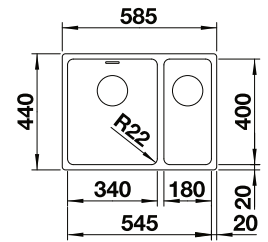

STAL SZLACHETNA 525 245
POLEROWANA
Z KORKIEM PUSH CONTROL

ANDANO 340/180-U

2703.00
POLEROWANA L LUB P
BEZ KORKA

POLEROWANA 522 977
PRAWY BEZ KORKA
POLEROWANA 522 979
LEWY BEZ KORKA

ETAGON 500-U

2346.00
BEZ KORKA/ PRZESUWNE SZYNY