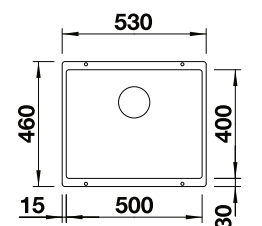

SUBLINE 500-U

1658.00

InFino

CZARNY	525 995
ANTRACYT	523 432
SZAROŚĆ SKAŁY	523 433
BIAŁY	523 436
TARTUFO	523 439
KAWOWY	523 441
WULKANICZNY SZARY	527 353
DELIKATNY BIAŁY	527 170