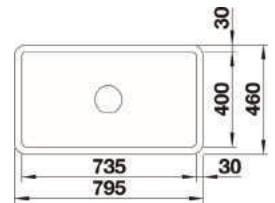

VILLAE FARMHOUSE 8 DWUKOMOROWY

3545.00

BIAŁY POŁYSK	525 164
--------------	---------

FLEXON II LOW 80/3

944.00

FLEXON II LOW 80/3	525 221
--------------------	---------

SZAFKA 90

ZIA 9
1760.00