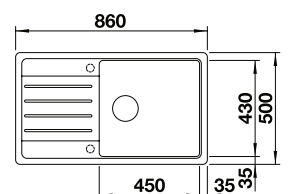

LEGRA XL 6 S

1477.00

CZARNY	526 087
ANTRACYT	523 326
BIAŁY	523 328
KAWOWY	523 331
WULKANICZNY SZARY	527 274
DELIKATNY BIAŁY	527 091