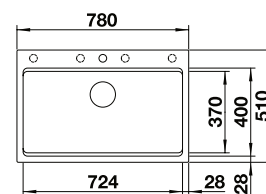

ETAGON 8

2601.00

BEZ KORKA/ PRZESUWNE SZYNY

InFino

CZARNY	525 893
ANTRACYT	525 187
SZAROŚĆ SKAŁY	525 188
BIAŁY	525 191
TARTUFO	525 194
KAWOWY	525 196
WULKANICZNY SZARY	527 262
DELIKATNY BIAŁY	527 079