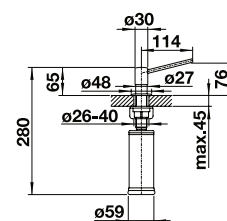

NOWOŚĆ

TORRE

239.00 CHROM **297.00** KOLOR STALI

357.00 PVD STEEL **434.00** SATIN GOLD

485.00 STAL SZCZOTKOWANA **485.00** SATIN DARK STEEL

485.00 SATIN PLATINIUM

CHROM	512 593
KOLOR STALI	512 594
PVD STEEL	526 430
STAL SZCZOTKOWANA	521 541
SATIN GOLD	526 700
SATIN DARK STEEL	527 744
SATIN PLATINIUM	527 722