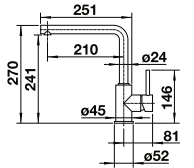

MILA-S

WYCIĄGANA WYLEWKA

1071.00

CHROM

1222.00

CZARNY MAT

MILA CHROM	519 414
MILA CZARNY MAT	526 657
MILA-S CHROM	519 810
MILA-S CZARNY MAT	526 660