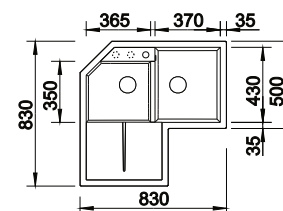

ZIA 9 E
1836.00

**SZAFKA
90x90/60**

CZARNY	526 031
ANTRACYT	514 764
BIAŁY	514 758
KAWOWY	515 074
WULKANICZNY SZARY	527 395
DELIKATNY BIAŁY	527 212

METRA 9 E
2678.00

**SZAFKA
90x90**

CZARNY	525 938
ANTRACYT	515 576
SZAROŚĆ SKAŁY	518 888
BIAŁY	515 568
TARTUFO	517 367
KAWOWY	515 573
WULKANICZNY SZARY	526 798
DELIKATNY BIAŁY	526 801