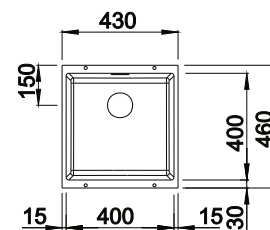

SUBLINE 400-U

1326.00

CZARNY	527 786
ANTRACYT	527 789
SZAROŚĆ SKAŁY	527 790
BIAŁY	527 791
TARTUFO	527 793
KAWOWY	527 792
WULKANICZNY SZARY	527 787
DELIKATNY BIAŁY	527 788