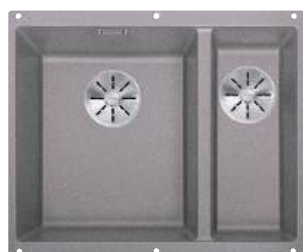

DALAGO 6

~~*1460.00~~
1460.00

Wymiary: 61.5 x 51 cm
Korek automatyczny

LEGRA 6

~~*1360.00~~
1360.00

Wymiary: 58.5 x 50 cm

ETAGON 6

~~*2370.00~~
2370.00

Wymiary: 60 x 51 cm
Szyny w komplecie

ETAGON 500-U

~~*2049.00~~
2049.00

Wymiary: 53 x 46 cm
Szyny w komplecie

SUBLINE 340/160-U

~~*2010.00~~
2010.00

Wymiary: 55.5 x 46 cm
Prawy / Lewy

SUBLINE 500-U

~~*1540.00~~
1540.00

Wymiary: 53 x 46 cm

ELON XL 6S

~~*1850.00~~
1850.00

Wymiary: 78 x 50 cm
Stalowa kratka w komplecie

LEGRA XL 6S

~~*1360.00~~
1360.00

Wymiary: 86 x 50 cm

NOWOŚĆ

ETAGON XL 6S

~~*2990.00~~
2990.00

Wymiary: 100 x 51 cm
Szyny w komplecie
Korek automatyczny Push Control

ZIA XL 6S COMPACT

~~*1340.00~~
1340.00

Wymiary: 78 x 50 cm

METRA XL 6S

~~*1880.00~~
1880.00

Wymiary: 100 x 50 cm

SONA XL 6S

~~*1820.00~~
1820.00

Wymiary: 100 x 50 cm