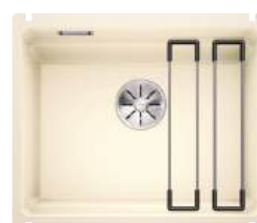

BAZALTOWY

BIAŁY
POŁYSK

MAGNOLIA

CERAMIKA

SUBLINE 500-U

~~*2710.00~~
2710.00

Wymiary: 54.3 x 45.6 cm

CERAMIKA