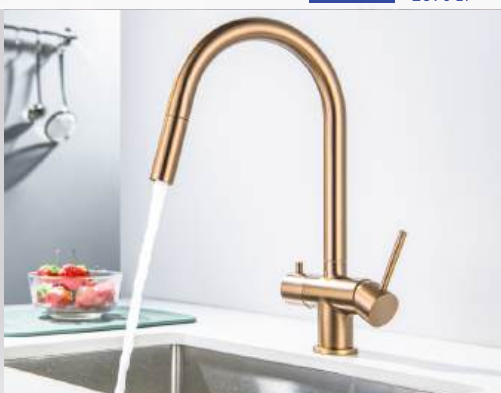

ROYAL

Chrom
Czarny mat / Kolor stali / Mosiądz antyczny

1190 zł ~~*1190 zł~~
1590 zł ~~*1590 zł~~

SAXO

Chrom
Złoty / Mosiądz antyczny

1590 zł ~~*1590 zł~~
1890 zł ~~*1890 zł~~

CYRUS

Chrom
Złoty / Mosiądz antyczny / Kolor Stali / Czarny mat / Gun metal
Miedź