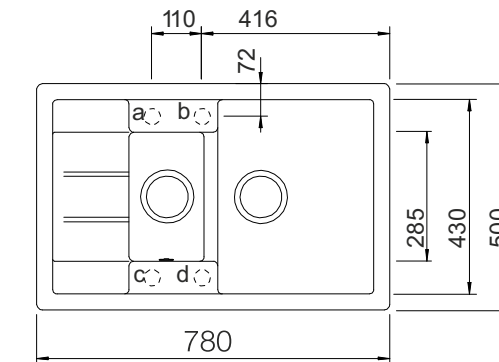

Bezpieczny dla żywności LGA5631024.

Odporny na wysokie i niskie temperatury DIN 13310.

Nie przyjmuje zapachów.

Długowieczny DIN 13310.

Odporny na barwniki LGA 1103.

Zalety materiału **CRISTALITE**

Nowe pokolenie klasyki na rynku zlewozmywaków granitowych przekonuje do siebie jeszcze lepszymi właściwościami, ciekawym designem i niezwykle barwną kolorystyką. Materiał jest niezwykle naturalny w dotyku i wyjątkowo łatwy w utrzymaniu czystości.

Produkt niemiecki

Bezpieczny dla środowiska

ISO 14001

Wyprodukowany wg wymogów UE

Ronda D-100 z korkiem manualnym

cena katalogowa
1299 zł

Cena promocyjna
899 zł

Wymiary:
- 580x500 mm
- do szafki od 45 cm
- odwracalny

Dopłata do korka automatycznego 99 zł

Wycięcie:
- 560 x 480 mm
- głębokość komory 195 mm

Manhattan D-100S z korkiem automatycznym

cena katalogowa
1599,00

Cena promocyjna
999 zł

Wymiary:
- 690x510 mm
- do szafki od 45 cm
- odwracalny

Wycięcie:
- 670 x 490 mm
- głębokość komory 195 mm

Ronda D-100 L z korkiem manualnym

cena katalogowa
1399,00

Cena promocyjna
999 zł

Wymiary:
- 650x500 mm
- do szafki od 50 cm
- odwracalny

Dopłata do korka automatycznego 99 zł

Wycięcie:
- 630 x 480 mm
- głębokość komory 195 mm

Manhattan D-150S z korkiem automatycznym

cena katalogowa
1699,00

Cena promocyjna
1099 zł

Wymiary:
- 780x500 mm
- do szafki od 60 cm
- odwracalny

Wycięcie:
- 760 x 480 mm
- głębokość komór 197/120

Quadro N-100 z korkiem automatycznym

Wkładka stalowa
399 zł

cena katalogowa
1599,00

Cena promocyjna
1149 zł

ZLEWOZMYWAKI PODWIESZANE

Wymiary:
- 550x430 mm
- do szafki 60 cm
- dostępne kolory: Alpina, Onyx

Głębokość komory
200 mm

Nemo N-100S z korkiem automatycznym

Wkładka stalowa
399 zł

cena katalogowa
1499,00

Cena promocyjna
999 zł

Wymiary:
- 490x510 mm
- do szafki od 50 cm

Wycięcie:
- 470 x 490 mm
- głębokość komór 190