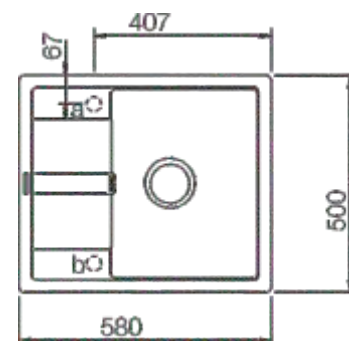

Zalety materiału **CRISTALITE**

Nowe pokolenie klasyki na rynku zlewozmywaków granitowych przekonuje do siebie jeszcze lepszymi właściwościami, ciekawym designem i niezwykle barwną kolorystyką. Materiał jest niezwykle naturalny w dotyku i wyjątkowo łatwy w utrzymaniu czystości.

Produkt niemiecki   Bezpieczny dla środowiska   Wyprodukowany wg wymogów UE

Ronda D-100 z korkiem manualnym

cena katalogowa
1299 zł

Cena promocyjna
899 zł

Wymiary:
- 580x500 mm
- do szafki od 45 cm
- odwracalny

Dopłata do korka automatycznego 99 zł

Wycięcie:
- 560 x 480 mm
- głębokość komory 195 mm

Manhattan D-100S z korkiem automatycznym

cena katalogowa
1599,00

Cena promocyjna
999 zł

Wymiary:
- 690x510 mm
- do szafki od 45 cm
- odwracalny

Wycięcie:
- 670 x 490 mm
- głębokość komory 195 mm

Ronda D-100 L z korkiem manualnym

cena katalogowa
1399,00

Cena promocyjna
999 zł

Wymiary:
- 650x500 mm
- do szafki od 50 cm
- odwracalny

Dopłata do korka automatycznego 99 zł

Wycięcie:
- 630 x 480 mm
- głębokość komory 195 mm

Manhattan D-150S z korkiem automatycznym

cena katalogowa
1699,00

Cena promocyjna
1099 zł

Wymiary:
- 780x500 mm
- do szafki od 60 cm
- odwracalny

Wycięcie:
- 760 x 480 mm
- głębokość komór 197/120

Quadro N-100 z korkiem automatycznym

Wkładka stalowa
399 zł

cena katalogowa
1599,00

Cena promocyjna
1149 zł

ZLEWOZMYWAKI PODWIESZANE

Wymiary:
- 550x430 mm
- do szafki 60 cm
- dostępne kolory: Alpina, Onyx

Głębokość komory
200 mm

Nemo N-100S z korkiem automatycznym

Wkładka stalowa
399 zł

cena katalogowa
1499,00

Cena promocyjna
999 zł

Wymiary:
- 490x510 mm
- do szafki od 50 cm

Wycięcie:
- 470 x 490 mm
- głębokość komór 190

Zalecane akcesoria RONDA, MANHATTAN

Deska szklana satyna, czarna **299 zł**

Deska bambusowa Manhattan D-100 S **89 zł**

Nakładka na odpływ **79 zł**

MOONSTONE

KOLORY ZLEWOZMYWAKÓW I BATERII

ONYX