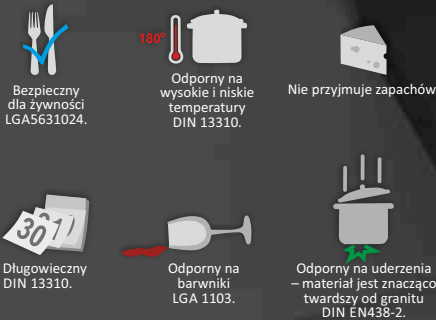

Bezpieczny dla żywności LGA5631024.

Odporny na wysokie i niskie temperatury DIN 13310.

Nie przyjmuje zapachów.

Długowieczny DIN 13310.

Odporny na barwniki LGA 1103.

Zalety materiału **CRISTALITE**

Nowe pokolenie klasyki na rynku zlewozmywaków granitowych przekonuje do siebie jeszcze lepszymi właściwościami, ciekawym designem i niezwykle barwną kolorystyką. Materiał jest niezwykle naturalny w dotyku i wyjątkowo łatwy w utrzymaniu czystości.

Produkt niemiecki

Bezpieczny dla środowiska

ISO 14001

Wyprodukowany wg wymogów UE