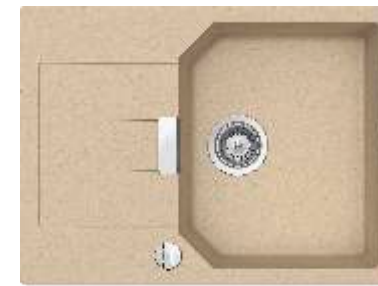

Manhattan D-100S z korkiem automatycznym