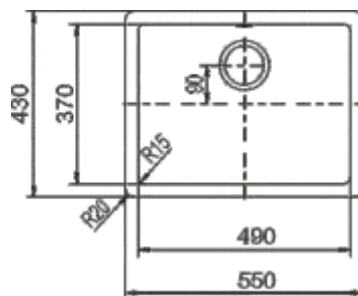

ZLEWOZMYWAKI PODWIESZANE

Wymiary:
- 550x430 mm
- do szafki 60 cm
- dostępne kolory: Alpina, Onyx

Głębokość komory
200 mm