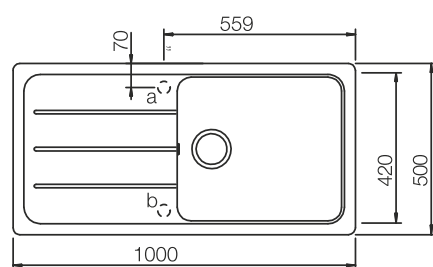

Wycięcie:
- 840 x 480 mm
- głębokość komory 190 mm

Formhaus D-150 L z korkiem manualnym

cena katalogowa
1399,00

Cena promocyjna
899 zł

Wymiary:
- 1000x500 mm
- do szafki od 60cm
- odwracalny

Wycięcie:
- 980 x 480 mm
- głębokość komór 190/130 mm

Formhaus D-100 L z korkiem manualnym

cena katalogowa
1399,00

Cena promocyjna
999 zł

Wymiary:
- 1000x500 mm
- do szafki od 60cm
- odwracalny

Wycięcie:
- 980 x 480 mm
- głębokość komory 190 mm

* Do każdego modelu Formhaus można dokupić korek automatyczny. Dopłata 99 zł.

Wycięcie:
- 670 x 490 mm
- głębokość komory 195 mm

Ronda D-100 L z korkiem manualnym

cena katalogowa
1399,00

Cena promocyjna
999 zł

Wymiary:
- 650x500 mm
- do szafki od 50 cm
- odwracalny

Dopłata do korka automatycznego 99 zł