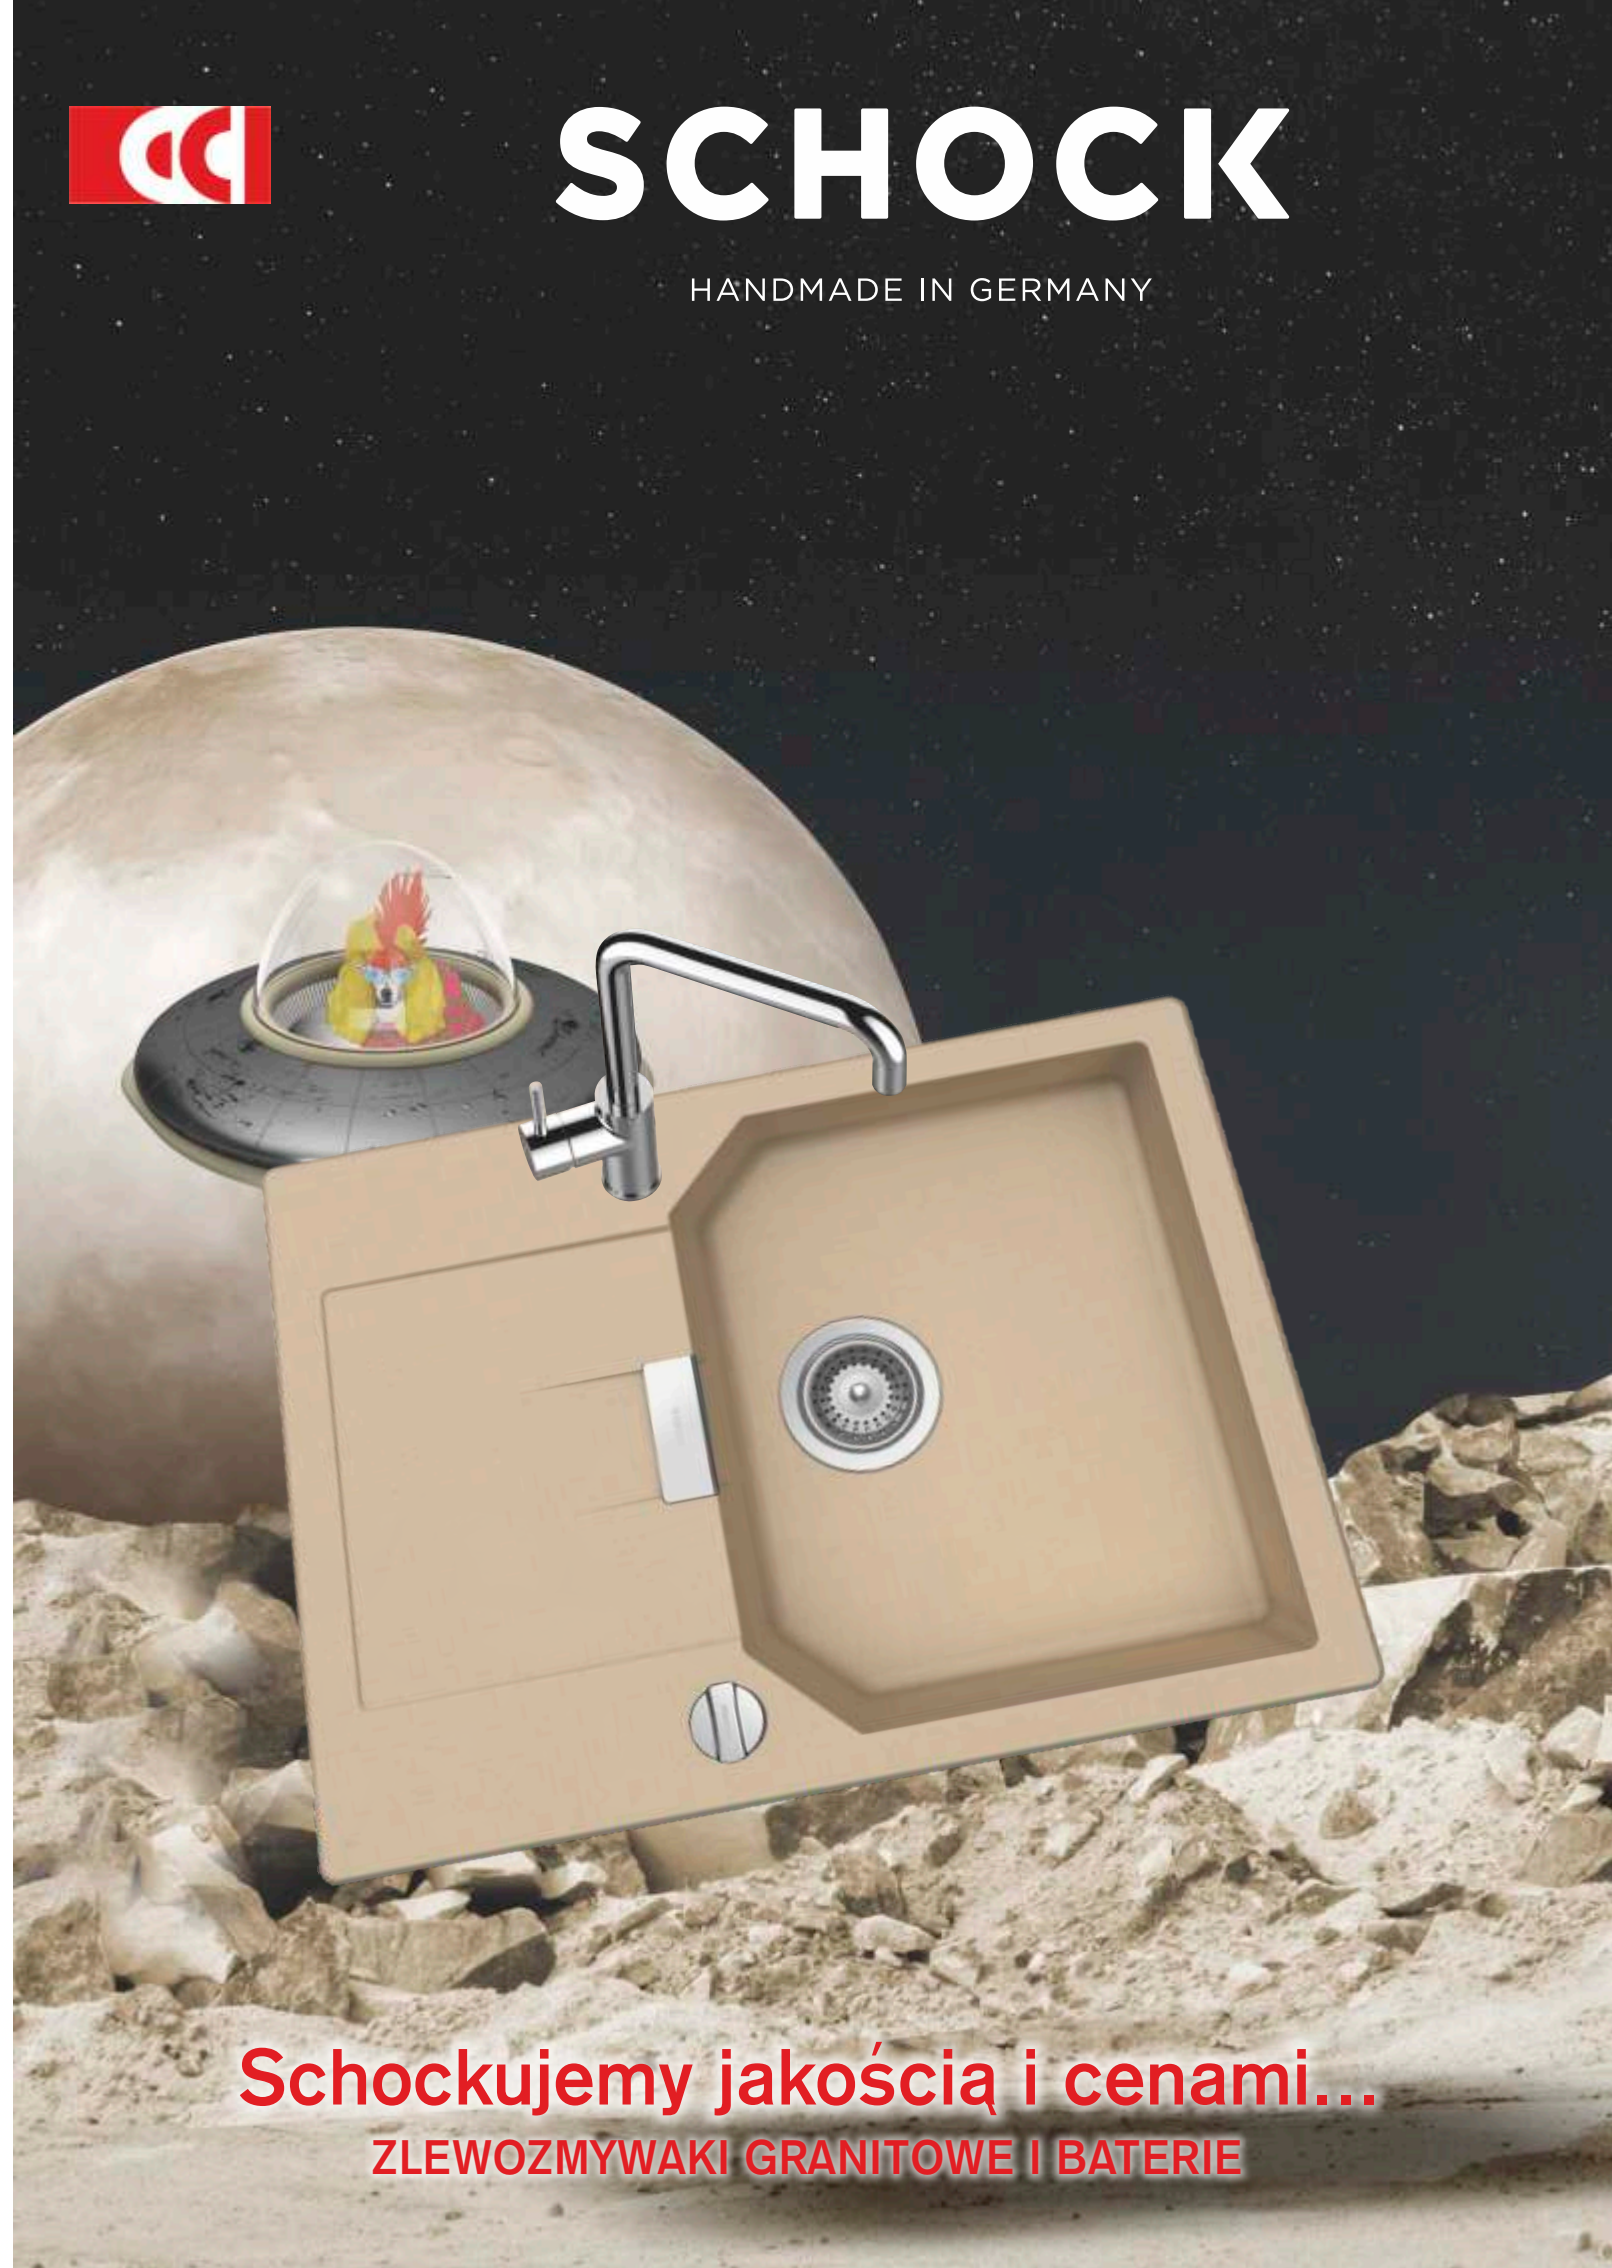

ONYX

CROMA

ALPINA

Zalecane baterie

Cosmo 523.120 kolor kolor **599 zł**

Plutos chrom **599 zł**

Plutos kolor **659 zł**

Schockujemy jakością i cenami...