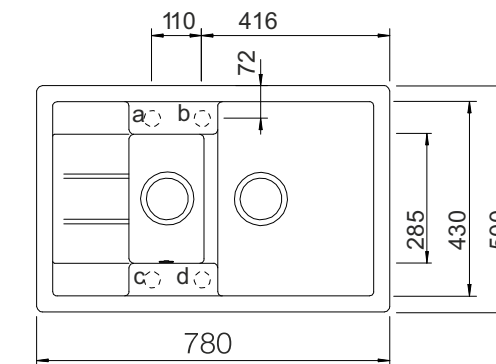

Zalety materiału **CRISTALITE**

Nowe pokolenie klasyki na rynku zlewozmywaków granitowych przekonuje do siebie jeszcze lepszymi właściwościami, ciekawym designem i niezwykle barwną kolorystyką. Materiał jest niezwykle naturalny w dotyku i wyjątkowo łatwy w utrzymaniu czystości.

Produkt niemiecki   Bezpieczny dla środowiska   Wyprodukowany wg wymogów UE

Ronda D-100 z korkiem manualnym

cena katalogowa
1299 zł

Cena promocyjna
899 zł

Wymiary:
- 580x500 mm
- do szafki od 45 cm
- odwracalny

Dopłata do korka automatycznego 99 zł

Wycięcie:
- 560 x 480 mm
- głębokość komory 195 mm

Manhattan D-100S z korkiem automatycznym

cena katalogowa
1599,00

Cena promocyjna
999 zł

Wymiary:
- 690x510 mm
- do szafki od 45 cm
- odwracalny

Wycięcie:
- 670 x 490 mm
- głębokość komory 195 mm

Ronda D-100 L z korkiem manualnym

cena katalogowa
1399,00

Cena promocyjna
999 zł

Wymiary:
- 650x500 mm
- do szafki od 50 cm
- odwracalny

Dopłata do korka automatycznego 99 zł

Wycięcie:
- 630 x 480 mm
- głębokość komory 195 mm

Manhattan D-150S z korkiem automatycznym

cena katalogowa
1699,00

Cena promocyjna
1099 zł

Wymiary:
- 780x500 mm
- do szafki od 60 cm
- odwracalny

Wycięcie:
- 760 x 480 mm
- głębokość komór 197/120

Quadro N-100 z korkiem automatycznym

Wkładka stalowa
399 zł

cena katalogowa
1599,00

Cena promocyjna
1149 zł

ZLEWOZMYWAKI PODWIESZANE

Wymiary:
- 550x430 mm
- do szafki 60 cm
- dostępne kolory: Alpina, Onyx

Głębokość komory
200 mm

Nemo N-100S z korkiem automatycznym

Wkładka stalowa
399 zł

cena katalogowa
1499,00

Cena promocyjna
999 zł

Wymiary:
- 490x510 mm
- do szafki od 50 cm

Wycięcie:
- 470 x 490 mm
- głębokość komór 190

Zalecane akcesoria RONDA, MANHATTAN

Deska szklana satyna, czarna **299 zł**

Deska bambusowa Manhattan D-100 S **89 zł**

Nakładka na odpływ **79 zł**

MOONSTONE

KOLORY ZLEWOZMYWAKÓW I BATERII

ONYX