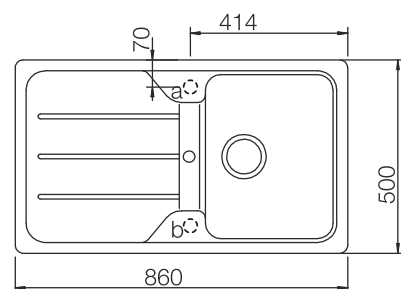

SCHOCK

HANDMADE IN GERMANY

SCHOCK

HANDMADE IN GERMANY

Formhaus D-100 z korkiem manualnym

cena katalogowa
1299,00

Cena promocyjna
799 zł

Wymiary:
- 860x500 mm
- do szafki od 45cm
- odwracalny

Wycięcie:
- 840 x 480 mm
- głębokość komory 190 mm

Formhaus D-150 L z korkiem manualnym

cena katalogowa
1399,00

Cena promocyjna
899 zł

Wymiary:
- 1000x500 mm
- do szafki od 60cm
- odwracalny

Wycięcie:
- 980 x 480 mm
- głębokość komór 190/130 mm

Formhaus D-100 L z korkiem manualnym

cena katalogowa
1399,00

Cena promocyjna
999 zł

Wymiary:
- 1000x500 mm
- do szafki od 60cm
- odwracalny

Wycięcie:
- 980 x 480 mm
- głębokość komory 190 mm

* Do każdego modelu Formhaus można dokupić korek automatyczny. Dopłata 99 zł.

Wycięcie:
- 670 x 490 mm
- głębokość komory 195 mm

Ronda D-100 L z korkiem manualnym

cena katalogowa
1399,00

Cena promocyjna
999 zł

Wymiary:
- 650x500 mm
- do szafki od 50 cm
- odwracalny

Dopłata do korka automatycznego 99 zł