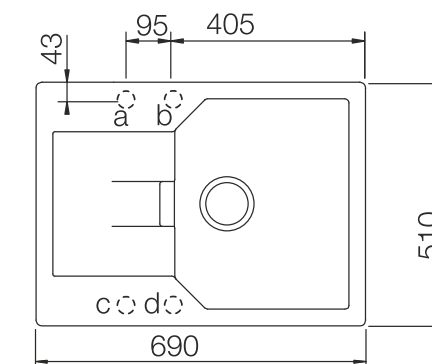

cena katalogowa
1599,00

Cena promocyjna
999 zł

Wymiary:
- 690x510 mm
- do szafki od 45 cm
- odwracalny

Wycięcie:
- 670 x 490 mm
- głębokość komory 195 mm