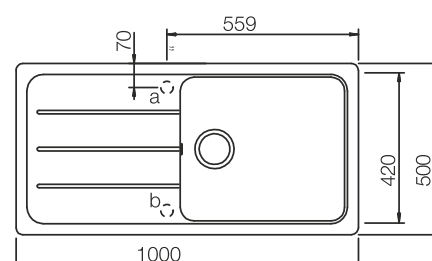

Wycięcie:
- 840 x 480 mm
- głębokość komory 190 mm

Formhaus D-150 L z korkiem manualnym

cena katalogowa
1399,00

Cena promocyjna
899 zł

Wymiary:
- 1000x500 mm
- do szafki od 60cm
- odwracalny

Wycięcie:
- 980 x 480 mm
- głębokość komór 190/130 mm

Formhaus D-100 L z korkiem manualnym

cena katalogowa
1399,00

Cena promocyjna
999 zł

Wymiary:
- 1000x500 mm
- do szafki od 60cm
- odwracalny

Wycięcie:
- 980 x 480 mm
- głębokość komory 190 mm

* Do każdego modelu Formhaus można dokupić korek automatyczny. Dopłata 99 zł.

Wycięcie:
- 670 x 490 mm
- głębokość komory 195 mm

Ronda D-100 L z korkiem manualnym

cena katalogowa
1399,00

Cena promocyjna
999 zł

Wymiary:
- 650x500 mm
- do szafki od 50 cm
- odwracalny

Dopłata do korka automatycznego 99 zł