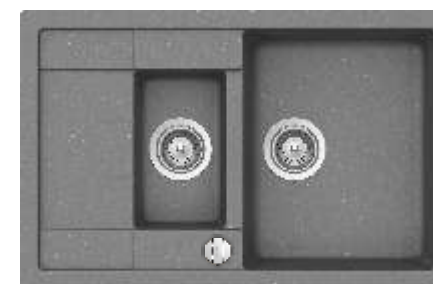

Manhattan D-150S z korkiem automatycznym

cena katalogowa
1699,00

Cena promocyjna
1099 zł

Wymiary:
- 780x500 mm
- do szafki od 60 cm
- odwracalny

Wycięcie:
- 760 x 480 mm
- głębokość komór 197/120