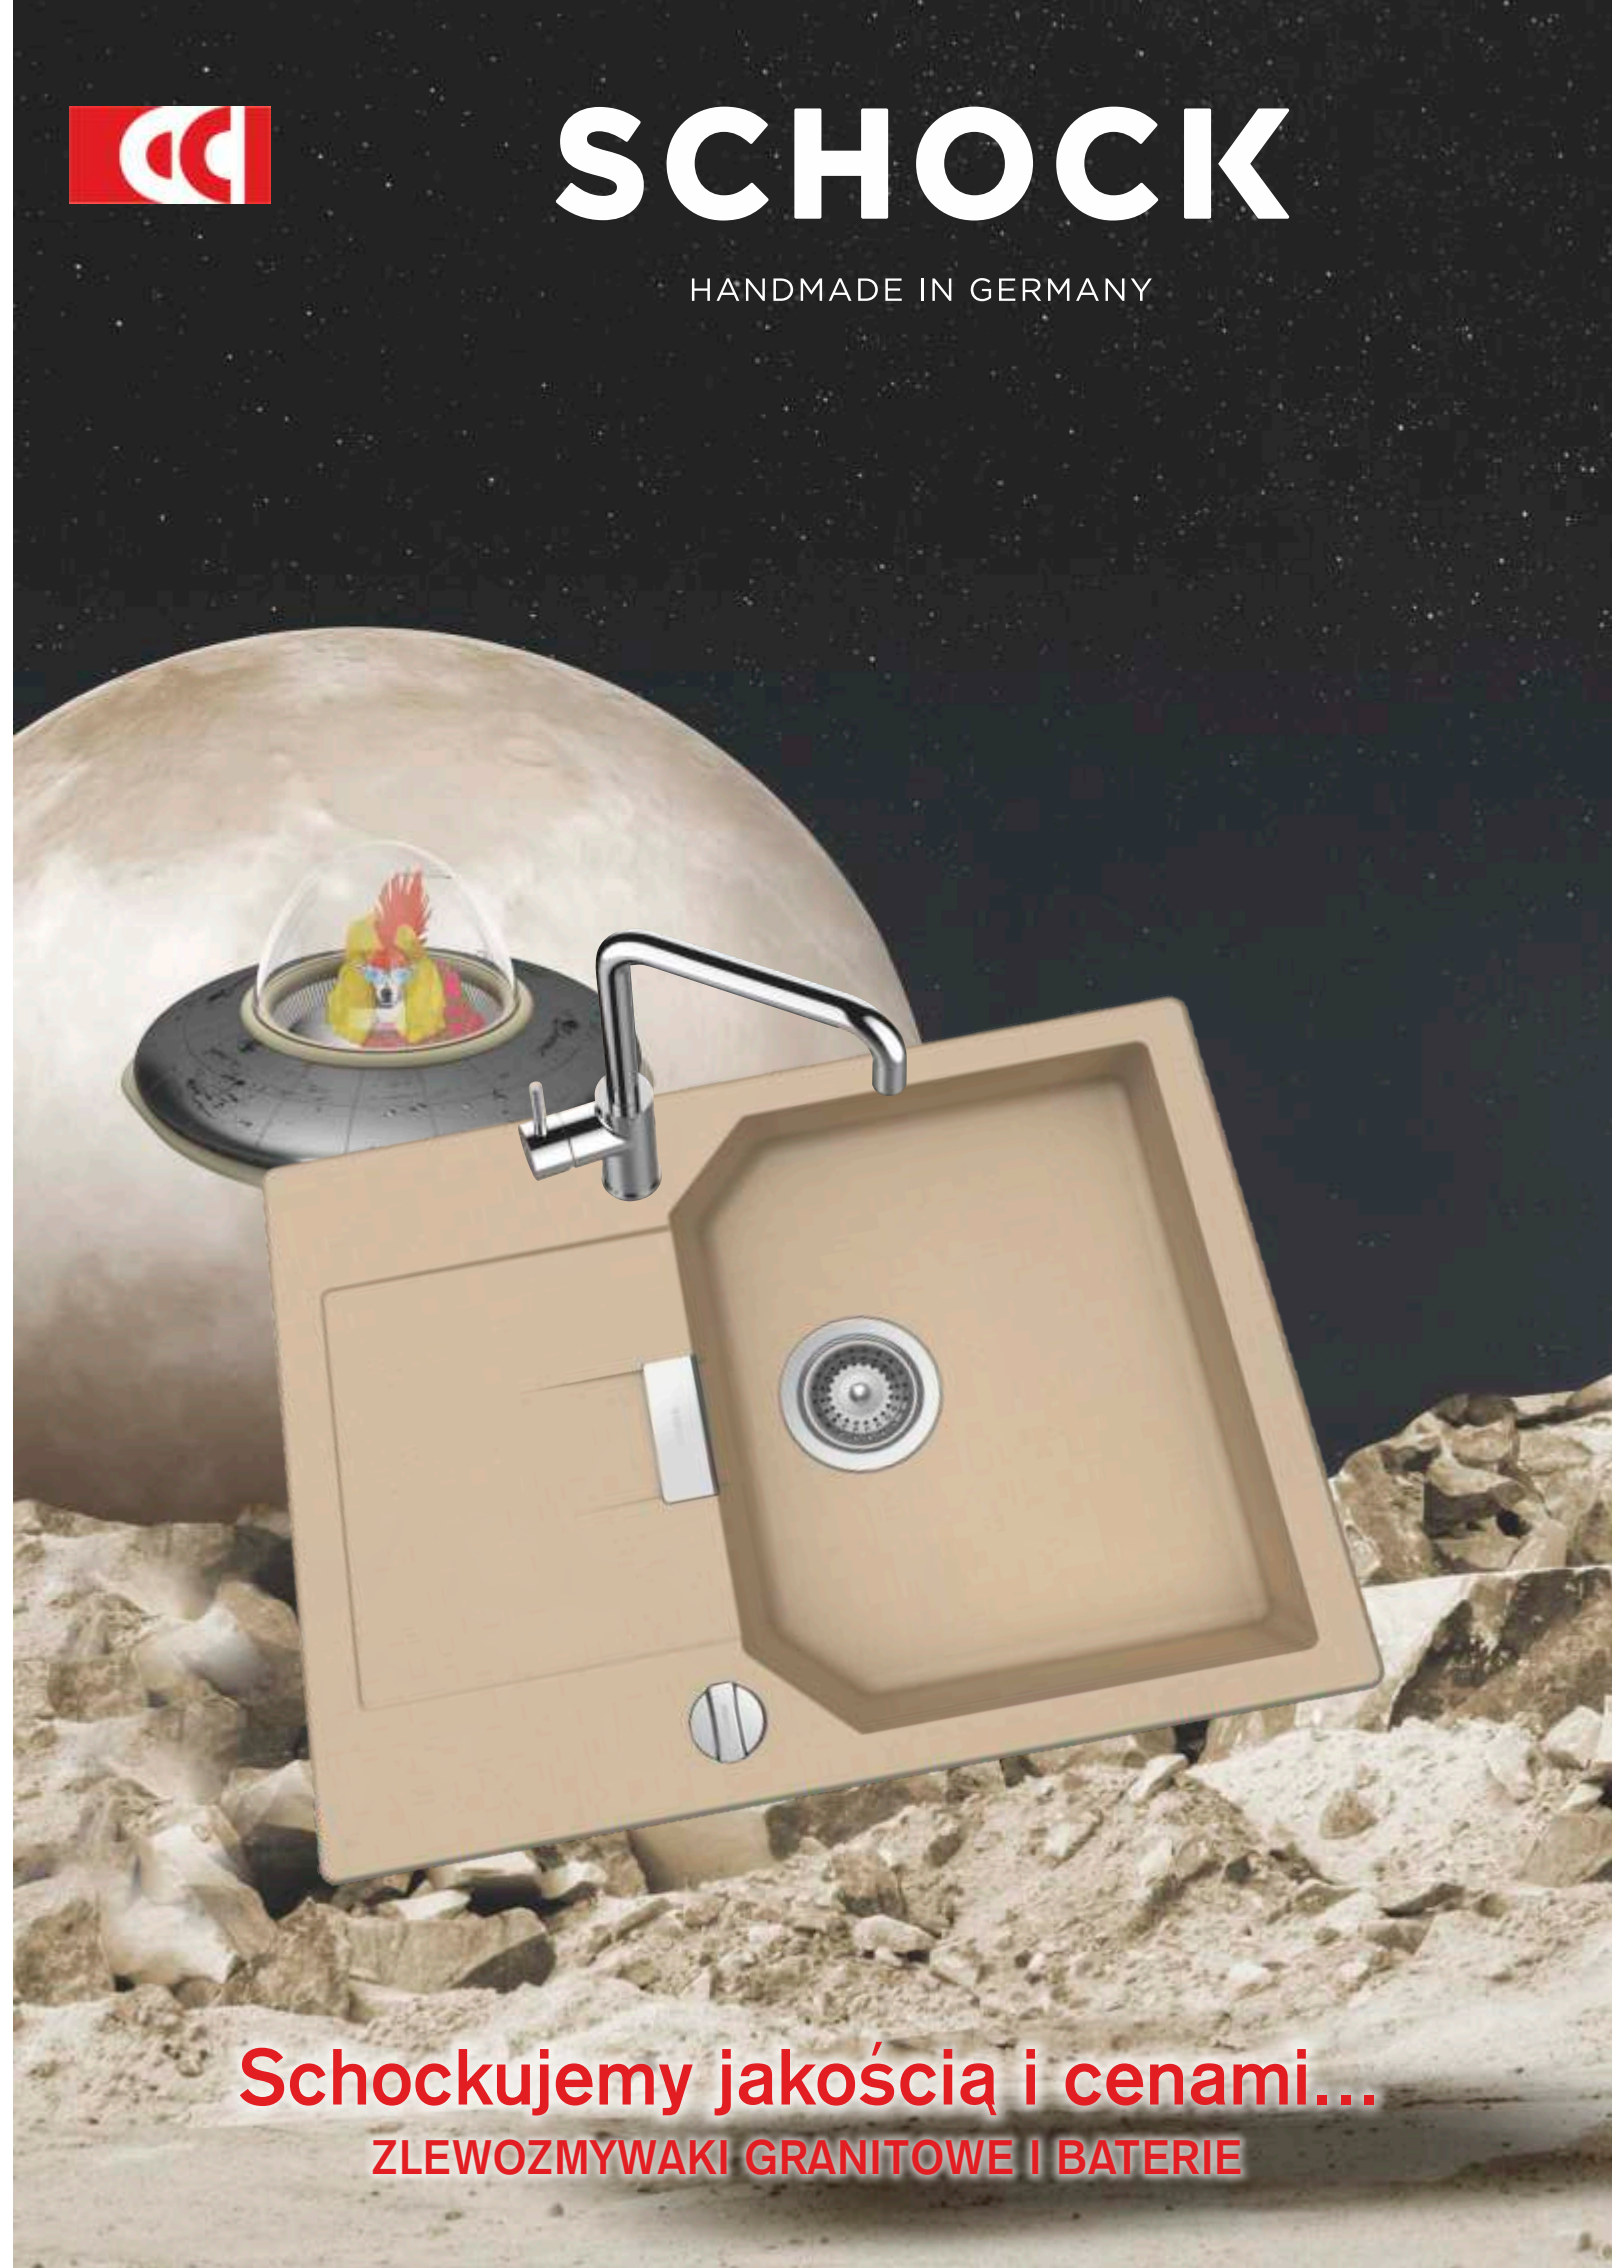

ONYX

CROMA

ALPINA

Zalecane baterie

Cosmo 523.120 kolor **599 zł**

Plutos chrom **599 zł**

Plutos kolor **659 zł**

Schockujemy jakością i cenami...