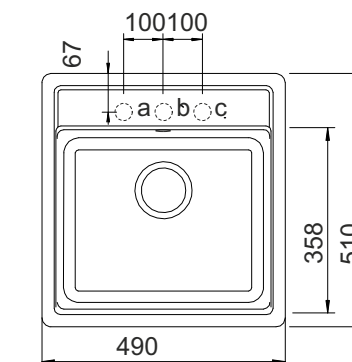

Zalecane akcesoria RONDA, MANHATTAN

Deska szklana satyna, czarna **299 zł**

Deska bambusowa Manhattan D-100 S **89 zł**

Nakładka na odpływ **79 zł**

MOONSTONE

KOLORY ZLEWOZMYWAKÓW I BATERII

ONYX

CROMA