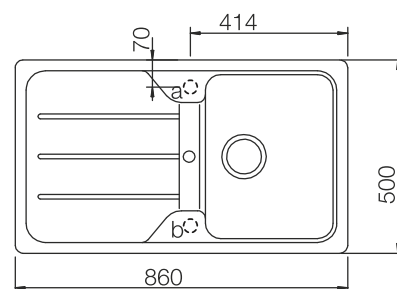

SCHOCK

HANDMADE IN GERMANY

SCHOCK

HANDMADE IN GERMANY

Formhaus D-100 z korkiem manualnym

cena katalogowa
1299,00

Cena promocyjna
799 zł

Wymiary:
- 860x500 mm
- do szafki od 45cm
- odwracalny

Wycięcie:
- 840 x 480 mm
- głębokość komory 190 mm

Formhaus D-150 L z korkiem manualnym

cena katalogowa
1399,00

Cena promocyjna
899 zł

Wymiary:
- 1000x500 mm
- do szafki od 60cm
- odwracalny

Wycięcie:
- 980 x 480 mm
- głębokość komór 190/130 mm

Formhaus D-100 L z korkiem manualnym

cena katalogowa
1399,00

Cena promocyjna
999 zł

Wymiary:
- 1000x500 mm
- do szafki od 60cm
- odwracalny

Wycięcie:
- 980 x 480 mm
- głębokość komory 190 mm

* Do każdego modelu Formhaus można dokupić korek automatyczny. Dopłata 99 zł.

Wycięcie:
- 670 x 490 mm
- głębokość komory 195 mm

Ronda D-100 L z korkiem manualnym

cena katalogowa
1399,00

Cena promocyjna
999 zł

Wymiary:
- 650x500 mm
- do szafki od 50 cm
- odwracalny

Dopłata do korka automatycznego 99 zł