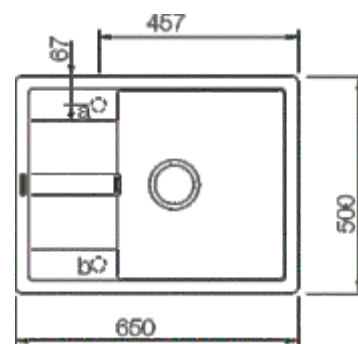

Bezpieczny dla żywności LGA5631024.

Odporny na wysokie i niskie temperatury DIN 13310.

Nie przyjmuje zapachów.

Długowieczny DIN 13310.

Odporny na barwniki LGA 1103.

Zalety materiału **CRISTALITE**

Nowe pokolenie klasyki na rynku zlewozmywaków granitowych przekonuje do siebie jeszcze lepszymi właściwościami, ciekawym designem i niezwykle barwną kolorystyką. Materiał jest niezwykle naturalny w dotyku i wyjątkowo łatwy w utrzymaniu czystości.

Produkt niemiecki

Bezpieczny dla środowiska

ISO 14001

Wyprodukowany wg wymogów UE

Ronda D-100 z korkiem manualnym

cena katalogowa
1299 zł

Cena promocyjna
899 zł

Wymiary:
- 580x500 mm
- do szafki od 45 cm
- odwracalny

Dopłata do korka automatycznego 99 zł

Wycięcie:
- 560 x 480 mm
- głębokość komory 195 mm

Manhattan D-100S z korkiem automatycznym

cena katalogowa
1599,00

Cena promocyjna
999 zł

Wymiary:
- 690x510 mm
- do szafki od 45 cm
- odwracalny

Wycięcie:
- 670 x 490 mm
- głębokość komory 195 mm

Ronda D-100 L z korkiem manualnym

cena katalogowa
1399,00

Cena promocyjna
999 zł

Wymiary:
- 650x500 mm
- do szafki od 50 cm
- odwracalny

Dopłata do korka automatycznego 99 zł

Wycięcie:
- 630 x 480 mm
- głębokość komory 195 mm

Manhattan D-150S z korkiem automatycznym

cena katalogowa
1699,00

Cena promocyjna
1099 zł

Wymiary:
- 780x500 mm
- do szafki od 60 cm
- odwracalny

Wycięcie:
- 760 x 480 mm
- głębokość komór 197/120

Quadro N-100 z korkiem automatycznym

Wkładka stalowa
399 zł

cena katalogowa
1599,00

Cena promocyjna
1149 zł

ZLEWOZMYWAKI PODWIESZANE

Wymiary:
- 550x430 mm
- do szafki 60 cm
- dostępne kolory: Alpina, Onyx

Głębokość komory
200 mm

Nemo N-100S z korkiem automatycznym

Wkładka stalowa
399 zł

cena katalogowa
1499,00

Cena promocyjna
999 zł

Wymiary:
- 490x510 mm
- do szafki od 50 cm

Wycięcie:
- 470 x 490 mm
- głębokość komór 190