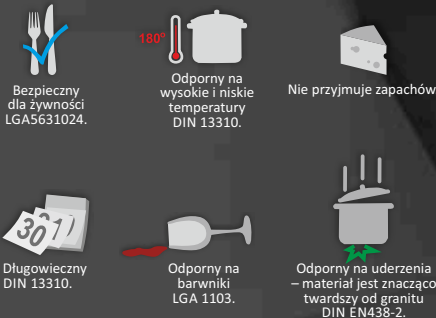

Zalety materiału **CRISTALITE**

Nowe pokolenie klasyki na rynku zlewozmywaków granitowych przekonuje do siebie jeszcze lepszymi właściwościami, ciekawym designem i niezwykle barwną kolorystyką. Materiał jest niezwykle naturalny w dotyku i wyjątkowo łatwy w utrzymaniu czystości.

Produkt niemiecki   Bezpieczny dla środowiska   Wyprodukowany wg wymogów UE

Ronda D-100 z korkiem manualnym

cena katalogowa
1299 zł

Cena promocyjna
899 zł

Wymiary:
- 580x500 mm
- do szafki od 45 cm
- odwracalny

Dopłata do korka automatycznego 99 zł

Wycięcie:
- 560 x 480 mm
- głębokość komory 195 mm

Manhattan D-100S z korkiem automatycznym

cena katalogowa
1599,00

Cena promocyjna
999 zł

Wymiary:
- 690x510 mm
- do szafki od 45 cm
- odwracalny

Wycięcie:
- 670 x 490 mm
- głębokość komory 195 mm

Ronda D-100 L z korkiem manualnym

cena katalogowa
1399,00

Cena promocyjna
999 zł

Wymiary:
- 650x500 mm
- do szafki od 50 cm
- odwracalny

Dopłata do korka automatycznego 99 zł

Wycięcie:
- 630 x 480 mm
- głębokość komory 195 mm

Manhattan D-150S z korkiem automatycznym

cena katalogowa
1699,00

Cena promocyjna
1099 zł

Wymiary:
- 780x500 mm
- do szafki od 60 cm
- odwracalny

Wycięcie:
- 760 x 480 mm
- głębokość komór 197/120

Quadro N-100 z korkiem automatycznym

Wkładka stalowa
399 zł

cena katalogowa
1599,00

Cena promocyjna
1149 zł

ZLEWOZMYWAKI PODWIESZANE

Wymiary:
- 550x430 mm
- do szafki 60 cm
- dostępne kolory: Alpina, Onyx

Głębokość komory
200 mm

Nemo N-100S z korkiem automatycznym

Wkładka stalowa
399 zł

cena katalogowa
1499,00

Cena promocyjna
999 zł

Wymiary:
- 490x510 mm
- do szafki od 50 cm

Wycięcie:
- 470 x 490 mm
- głębokość komór 190

Zalecane akcesoria RONDA, MANHATTAN

Deska szklana satyna, czarna **299 zł**

Deska bambusowa Manhattan D-100 S **89 zł**

Nakładka na odpływ **79 zł**

MOONSTONE

KOLORY ZLEWOZMYWAKÓW I BATERII

ONYX