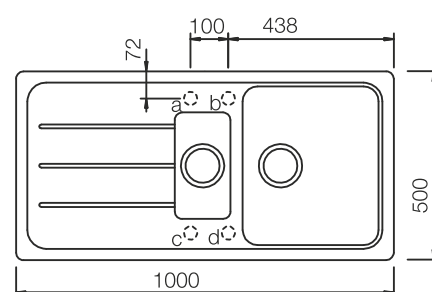

Wycięcie:
- 840 x 480 mm
- głębokość komory 190 mm

Formhaus D-150 L z korkiem manualnym

cena katalogowa
1399,00

Cena promocyjna
899 zł

Wymiary:
- 1000x500 mm
- do szafki od 60cm
- odwracalny

Wycięcie:
- 980 x 480 mm
- głębokość komór 190/130 mm

Formhaus D-100 L z korkiem manualnym

cena katalogowa
1399,00

Cena promocyjna
999 zł

Wymiary:
- 1000x500 mm
- do szafki od 60cm
- odwracalny

Wycięcie:
- 980 x 480 mm
- głębokość komory 190 mm

* Do każdego modelu Formhaus można dokupić korek automatyczny. Dopłata 99 zł.