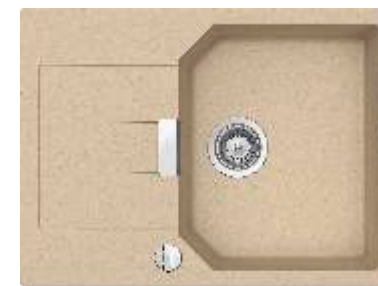

Manhattan D-100S z korkiem automatycznym