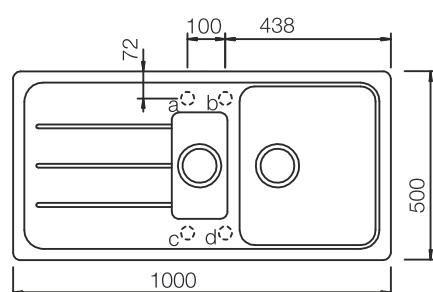

Wycięcie:
- 840 x 480 mm
- głębokość komory 190 mm

Formhaus D-150 L z korkiem manualnym

cena katalogowa
1399,00

Cena promocyjna
899 zł

Wymiary:
- 1000x500 mm
- do szafki od 60cm
- odwracalny

Wycięcie:
- 980 x 480 mm
- głębokość komór 190/130 mm

Formhaus D-100 L z korkiem manualnym

cena katalogowa
1399,00

Cena promocyjna
999 zł

Wymiary:
- 1000x500 mm
- do szafki od 60cm
- odwracalny

Wycięcie:
- 980 x 480 mm
- głębokość komory 190 mm

* Do każdego modelu Formhaus można dokupić korek automatyczny. Dopłata 99 zł.