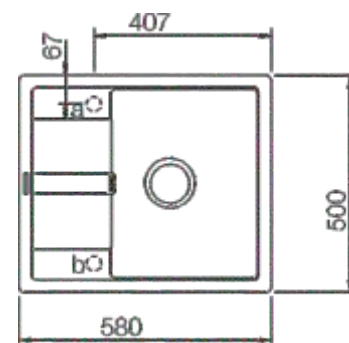

Bezpieczny dla żywności LGA5631024.

Odporny na wysokie i niskie temperatury DIN 13310.

Nie przyjmuje zapachów.

Długowieczny DIN 13310.

Odporny na barwniki LGA 1103.

Zalety materiału **CRISTALITE**

Nowe pokolenie klasyki na rynku zlewozmywaków granitowych przekonuje do siebie jeszcze lepszymi właściwościami, ciekawym designem i niezwykle barwną kolorystyką. Materiał jest niezwykle naturalny w dotyku i wyjątkowo łatwy w utrzymaniu czystości.

Produkt niemiecki

Bezpieczny dla środowiska

ISO 14001

Wyprodukowany wg wymogów UE

Ronda D-100 z korkiem manualnym

cena katalogowa
1299 zł

Cena promocyjna
899 zł

Wymiary:
- 580x500 mm
- do szafki od 45 cm
- odwracalny

Dopłata do korka automatycznego 99 zł

Wycięcie:
- 560 x 480 mm
- głębokość komory 195 mm

Manhattan D-100S z korkiem automatycznym

cena katalogowa
1599,00

Cena promocyjna
999 zł

Wymiary:
- 690x510 mm
- do szafki od 45 cm
- odwracalny

Wycięcie:
- 670 x 490 mm
- głębokość komory 195 mm

Ronda D-100 L z korkiem manualnym

cena katalogowa
1399,00

Cena promocyjna
999 zł

Wymiary:
- 650x500 mm
- do szafki od 50 cm
- odwracalny

Dopłata do korka automatycznego 99 zł

Wycięcie:
- 630 x 480 mm
- głębokość komory 195 mm

Manhattan D-150S z korkiem automatycznym

cena katalogowa
1699,00

Cena promocyjna
1099 zł

Wymiary:
- 780x500 mm
- do szafki od 60 cm
- odwracalny

Wycięcie:
- 760 x 480 mm
- głębokość komór 197/120

Quadro N-100 z korkiem automatycznym

Wkładka stalowa
399 zł

cena katalogowa
1599,00

Cena promocyjna
1149 zł

ZLEWOZMYWAKI PODWIESZANE

Wymiary:
- 550x430 mm
- do szafki 60 cm
- dostępne kolory: Alpina, Onyx

Głębokość komory
200 mm

Nemo N-100S z korkiem automatycznym

Wkładka stalowa
399 zł

cena katalogowa
1499,00

Cena promocyjna
999 zł

Wymiary:
- 490x510 mm
- do szafki od 50 cm

Wycięcie:
- 470 x 490 mm
- głębokość komór 190