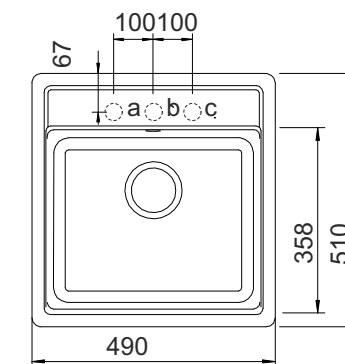

Zalecane akcesoria RONDA, MANHATTAN

Deska szklana satyna, czarna **299 zł**

Deska bambusowa Manhattan D-100 S **89 zł**

Nakładka na odpływ **79 zł**

MOONSTONE

KOLORY ZLEWOZMYWAKÓW I BATERII

ONYX

CROMA