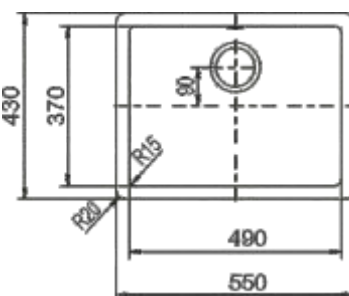

ZLEWOZMYWAKI PODWIESZANE

Wymiary:
- 550x430 mm
- do szafki 60 cm
- dostępne kolory: Alpina, Onyx

Głębokość komory
200 mm