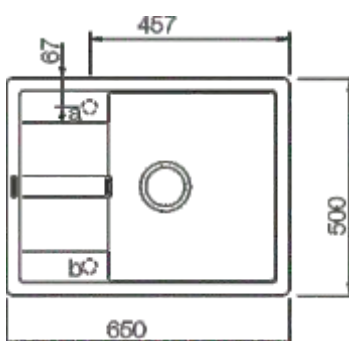

Zalety materiału **CRISTALITE**

Nowe pokolenie klasyki na rynku zlewozmywaków granitowych przekonuje do siebie jeszcze lepszymi właściwościami, ciekawym designem i niezwykle barwną kolorystyką. Materiał jest niezwykle naturalny w dotyku i wyjątkowo łatwy w utrzymaniu czystości.

Produkt niemiecki   Bezpieczny dla środowiska   Wyprodukowany wg wymogów UE

Ronda D-100 z korkiem manualnym

cena katalogowa
1299 zł

Cena promocyjna
899 zł

Wymiary:
- 580x500 mm
- do szafki od 45 cm
- odwracalny

Dopłata do korka automatycznego 99 zł

Wycięcie:
- 560 x 480 mm
- głębokość komory 195 mm

Manhattan D-100S z korkiem automatycznym

cena katalogowa
1599,00

Cena promocyjna
999 zł

Wymiary:
- 690x510 mm
- do szafki od 45 cm
- odwracalny

Wycięcie:
- 670 x 490 mm
- głębokość komory 195 mm

Ronda D-100 L z korkiem manualnym

cena katalogowa
1399,00

Cena promocyjna
999 zł

Wymiary:
- 650x500 mm
- do szafki od 50 cm
- odwracalny

Dopłata do korka automatycznego 99 zł

Wycięcie:
- 630 x 480 mm
- głębokość komory 195 mm

Manhattan D-150S z korkiem automatycznym

cena katalogowa
1699,00

Cena promocyjna
1099 zł

Wymiary:
- 780x500 mm
- do szafki od 60 cm
- odwracalny

Wycięcie:
- 760 x 480 mm
- głębokość komór 197/120

Quadro N-100 z korkiem automatycznym

Wkładka stalowa
399 zł

cena katalogowa
1599,00

Cena promocyjna
1149 zł

ZLEWOZMYWAKI PODWIESZANE

Wymiary:
- 550x430 mm
- do szafki 60 cm
- dostępne kolory: Alpina, Onyx

Głębokość komory
200 mm

Nemo N-100S z korkiem automatycznym

Wkładka stalowa
399 zł

cena katalogowa
1499,00

Cena promocyjna
999 zł

Wymiary:
- 490x510 mm
- do szafki od 50 cm

Wycięcie:
- 470 x 490 mm
- głębokość komór 190

Zalecane akcesoria RONDA, MANHATTAN

Deska szklana satyna, czarna **299 zł**

Deska bambusowa Manhattan D-100 S **89 zł**

Nakładka na odpływ **79 zł**

MOONSTONE

KOLORY ZLEWOZMYWAKÓW I BATERII

ONYX