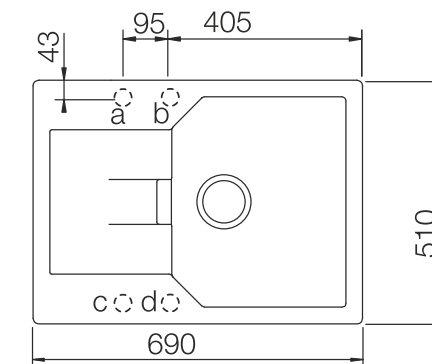

cena katalogowa
1599,00

Cena promocyjna
999 zł

Wymiary:
- 690x510 mm
- do szafki od 45 cm
- odwracalny

Wycięcie:
- 670 x 490 mm
- głębokość komory 195 mm